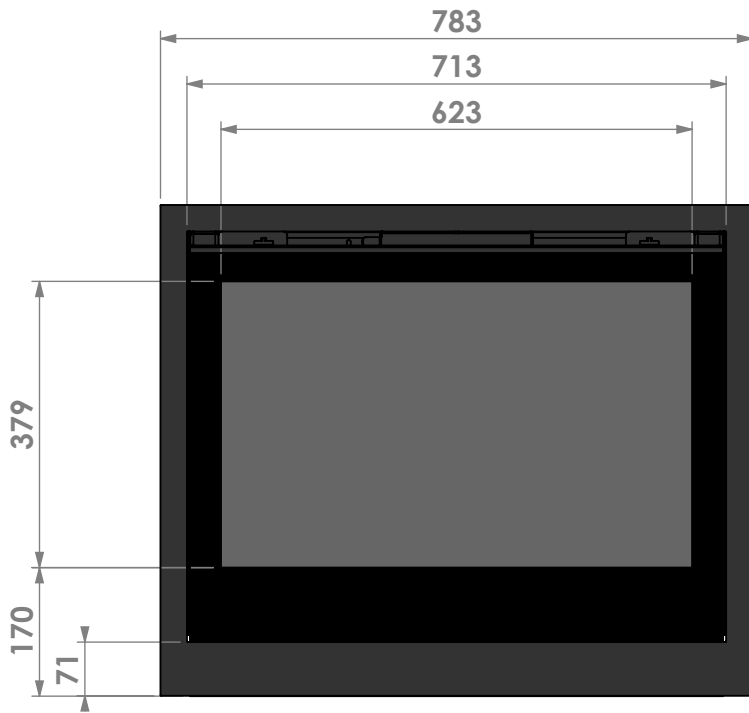

Projection:
American

Scale:

1:10

Version:

Unit:

mm

klassiek kader 35mm
 classic frame 35mm
 cadre classique 35mm
 klassischer Rahmen 35mm

bellfires

Barbas Bellfires B.V.
 Hallenstraat 17
 5531 AB Bladel
 The Netherlands
www.barbasbellfires.com

Name: **Smart Bell 75-60**

Modifications
 reserved

Projection:
American

Scale: **1:10**

Unit: **mm**

Version:

klassiek kader 52mm
 classic frame 52mm
 cadre classique 52mm
 klassischer Rahmen 52mm

Name: **Smart Bell 75-60**

Modifications reserved

Projection: American

Scale: **1:10**

Unit: **mm**

Version:

verdiept kader 50mm
 insert frame 50mm
 cadre de profondeur 50mm
 vertiefter Rahmen 50mm

bellfires