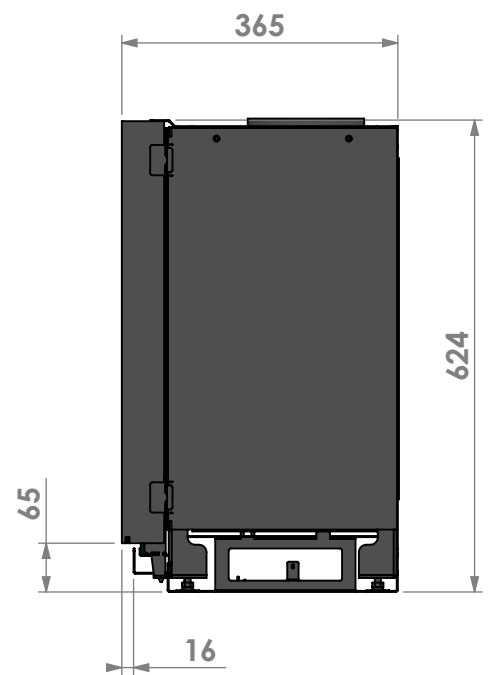

Modifications reserved

Projection: American

Scale: **1:10**

Unit: **mm**

Version:

verdiept kader 15mm
 insert frame 15mm
 cadre de profondeur 15mm
 vertiefter Rahmen 15mm

bellfires

Barbas Bellfires B.V.
 Hallenstraat 17
 5531 AB Bladel
 The Netherlands
www.barbasbellfires.com

Name: **Smart Bell 75-60**

Modifications reserved

Projection: American

Scale: **1:10**

Unit: **mm**

Version:

verdiept kader 50mm
 insert frame 50mm
 cadre de profondeur 50mm
 vertiefter Rahmen 50mm

bellfires