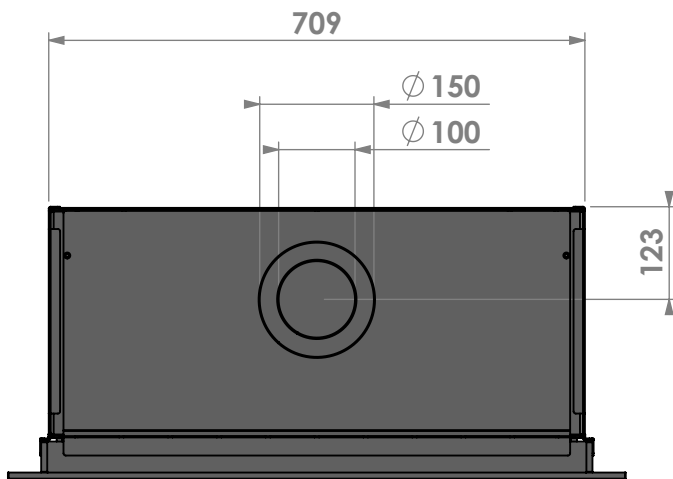

Barbas Bellfires B.V.
 Hallenstraat 17
 5531 AB Bladel
 The Netherlands
www.barbasbellfires.com

Name: **Smart Bell 75-60**

Modifications
 reserved

Projection:
American

Scale: **1:10**

Unit: **mm**

Version:

klassiek kader 52mm
 classic frame 52mm
 cadre classique 52mm
 klassischer Rahmen 52mm

Name: **Smart Bell 75-60**

Modifications reserved

Projection: American

Scale: **1:10**

Unit: **mm**

Version:

verdiept kader 50mm
 insert frame 50mm
 cadre de profondeur 50mm
 vertiefter Rahmen 50mm

bellfires