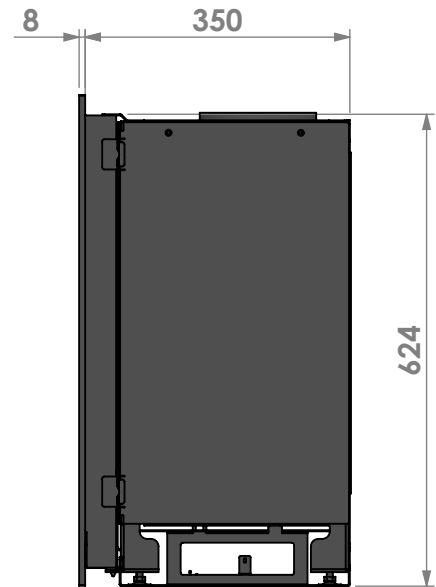

Projection:
American

Scale:

1:10

Version:

Unit:

mm

klassiek kader 35mm
 classic frame 35mm
 cadre classique 35mm
 klassischer Rahmen 35mm

bellfires

Barbas Bellfires B.V.
 Hallenstraat 17
 5531 AB Bladel
 The Netherlands
www.barbasbellfires.com

Name: **Smart Bell 75-60**

Modifications
 reserved

Projection:
American

Scale: **1:10**

Unit: **mm**

Version:

klassiek kader 52mm
 classic frame 52mm
 cadre classique 52mm
 klassischer Rahmen 52mm