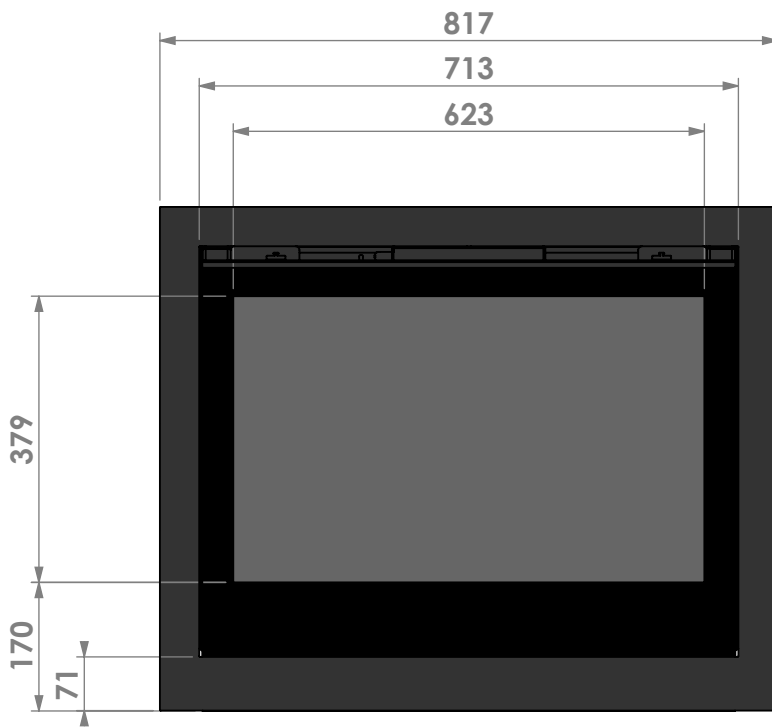

Barbas Bellfires B.V.
 Hallenstraat 17
 5531 AB Bladel
 The Netherlands
www.barbasbellfires.com

Name: **Smart Bell 75-60**

Modifications
 reserved

Projection:
American

Scale: **1:10**

Unit: **mm**

Version:

klassiek kader 52mm
 classic frame 52mm
 cadre classique 52mm
 klassischer Rahmen 52mm

Name: **Smart Bell 75-60**

Modifications reserved

Projection: American

Scale: **1:10**

Unit: **mm**

Version:

verdiept kader 50mm
 insert frame 50mm
 cadre de profondeur 50mm
 vertiefter Rahmen 50mm

bellfires