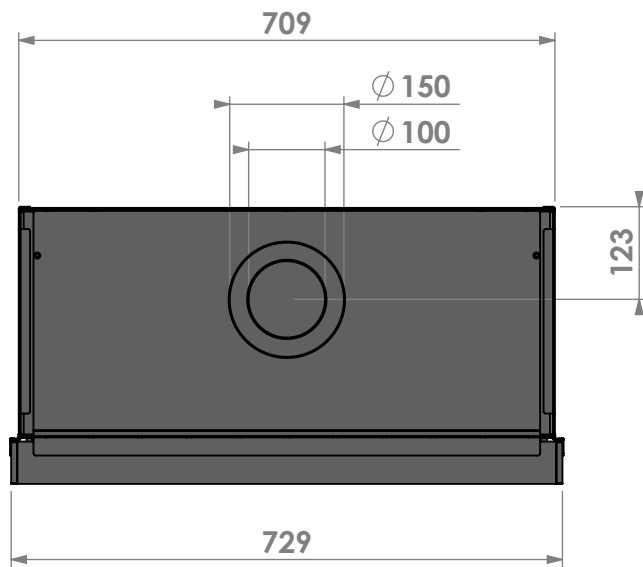

Modifications reserved

Projection: American

Scale: **1:10**

Unit: **mm**

Version:

verdiept kader 15mm
 insert frame 15mm
 cadre de profondeur 15mm
 vertiefter Rahmen 15mm

bellfires

Barbas Bellfires B.V.
 Hallenstraat 17
 5531 AB Bladel
 The Netherlands
www.barbasbellfires.com

Name: **Smart Bell 75-60**

Modifications reserved

Projection: American

Scale: **1:10**

Unit: **mm**

Version:

verdiept kader 50mm
 insert frame 50mm
 cadre de profondeur 50mm
 vertiefter Rahmen 50mm

bellfires