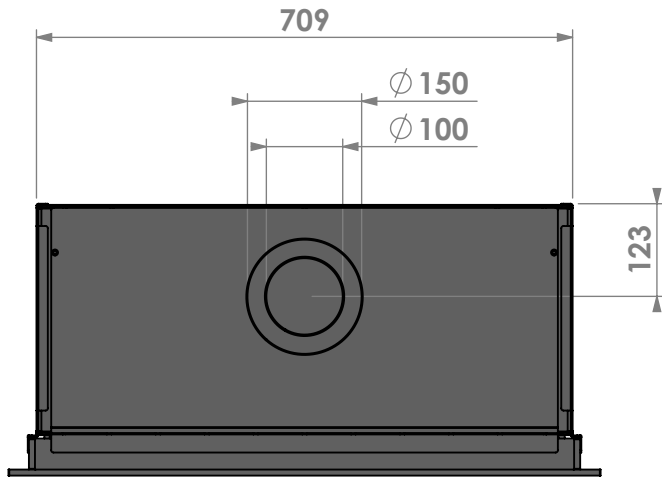

Projection:
American

Scale:

1:10

Version:

Unit:

mm

klassiek kader 35mm
 classic frame 35mm
 cadre classique 35mm
 klassischer Rahmen 35mm

bellfires

Barbas Bellfires B.V.
 Hallenstraat 17
 5531 AB Bladel
 The Netherlands
www.barbasbellfires.com

Name: **Smart Bell 75-60**

Modifications
 reserved

Projection:
American

Scale: **1:10**

Unit: **mm**

Version:

klassiek kader 52mm
 classic frame 52mm
 cadre classique 52mm
 klassischer Rahmen 52mm

Name: **Smart Bell 75-60**

Modifications reserved

Projection: American

Scale: **1:10**

Unit: **mm**

Version:

verdiept kader 50mm
 insert frame 50mm
 cadre de profondeur 50mm
 vertiefter Rahmen 50mm

bellfires