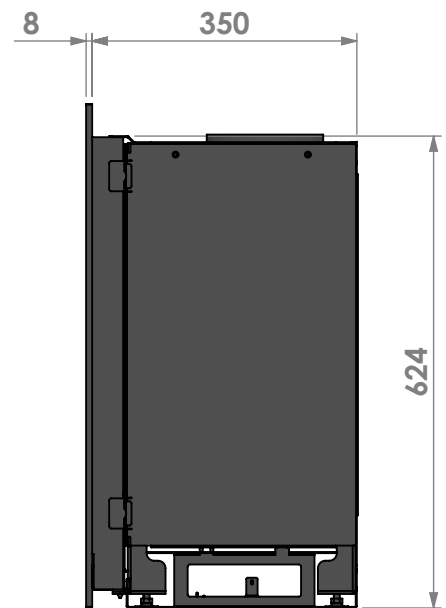

Barbas Bellfires B.V.
 Hallenstraat 17
 5531 AB Bladel
 The Netherlands
www.barbasbellfires.com

Name: **Smart Bell 75-60**

Modifications
 reserved

Projection:
American

Scale: **1:10**

Unit: **mm**

Version:

klassiek kader 52mm
 classic frame 52mm
 cadre classique 52mm
 klassischer Rahmen 52mm