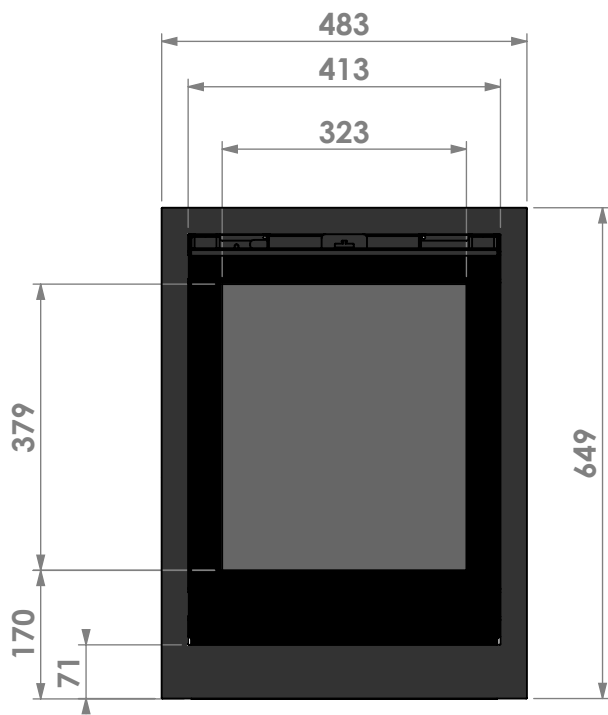

Projection:

American

Scale:

1:10

Version:

Unit:

mm

klassiek kader 35mm
 classic frame 35mm
 cadre classique 35mm
 klassischer Rahmen 35mm

Name: **Smart Bell 45-60**

Modifications
 reserved

Projection:
American

Scale: **1:10**

Unit: **mm**

Version:

verdiept kader 15mm
 insert frame 15mm
 cadre de profondeur 15mm
 vertiefter Rahmen 15mm

bellfires