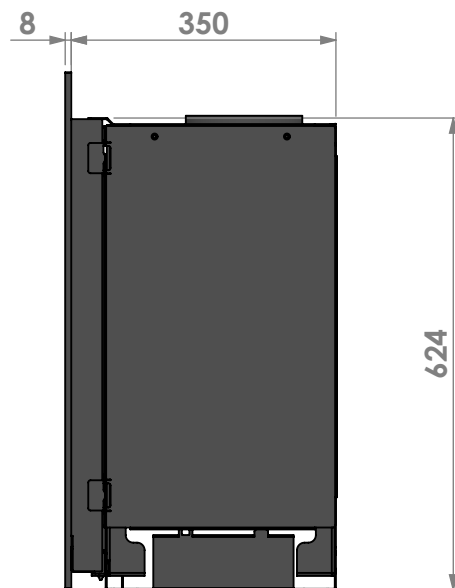

Modifications
 reserved

Projection:
American

Scale: **1:10**

Unit: **mm**

Version:

klassiek kader 70mm
 classic frame 70mm
 cadre classique 70mm
 klassischer Rahmen 70mm

bellfires

Barbas Bellfires B.V.
 Hallenstraat 17
 5531 AB Bladel
 The Netherlands
www.barbasbellfires.com

Name: **Smart Bell 45-60**

Modifications
 reserved

Projection:
American

Scale: **1:10**

Unit: **mm**

Version:

verdiept kader 15mm
 insert frame 15mm
 cadre de profondeur 15mm
 vertiefter Rahmen 15mm

bellfires