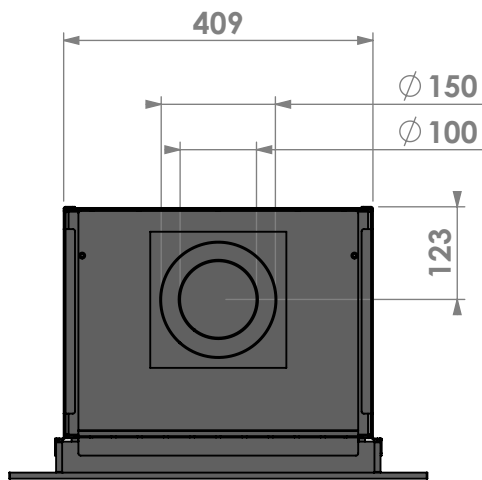

Modifications
 reserved

Projection:
American

Scale: **1:10**

Unit: **mm**

Version:

klassiek kader 70mm
 classic frame 70mm
 cadre classique 70mm
 klassischer Rahmen 70mm

bellfires

Barbas Bellfires B.V.
 Hallenstraat 17
 5531 AB Bladel
 The Netherlands
www.barbasbellfires.com

Name: **Smart Bell 45-60**

Modifications
 reserved

Projection:
American

Scale: **1:10**

Unit: **mm**

Version:

verdiept kader 15mm
 insert frame 15mm
 cadre de profondeur 15mm
 vertiefter Rahmen 15mm

bellfires