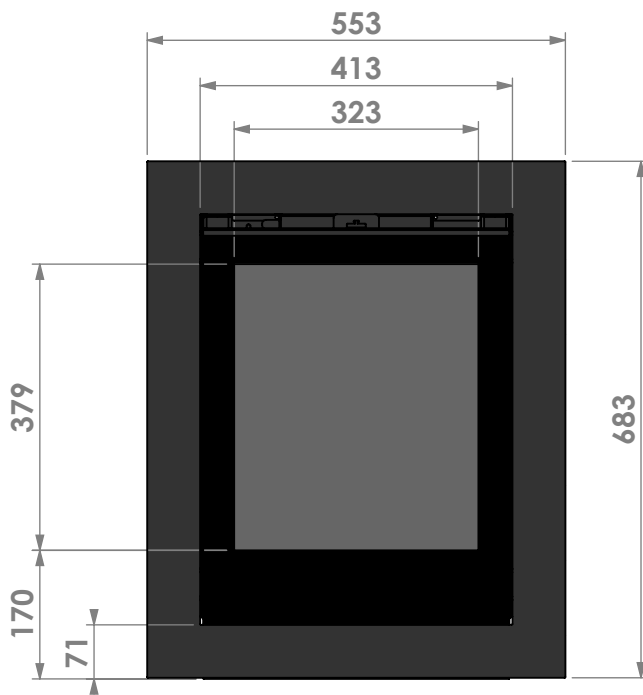

Modifications
 reserved

Projection:
American

Scale: **1:10**

Unit: **mm**

Version:

klassiek kader 70mm
 classic frame 70mm
 cadre classique 70mm
 klassischer Rahmen 70mm

bellfires

Barbas Bellfires B.V.
 Hallenstraat 17
 5531 AB Bladel
 The Netherlands
www.barbasbellfires.com

Name: **Smart Bell 45-60**

Modifications
 reserved

Projection:
American

Scale: **1:10**

Unit: **mm**

Version:

verdiept kader 15mm
 insert frame 15mm
 cadre de profondeur 15mm
 vertiefter Rahmen 15mm

bellfires