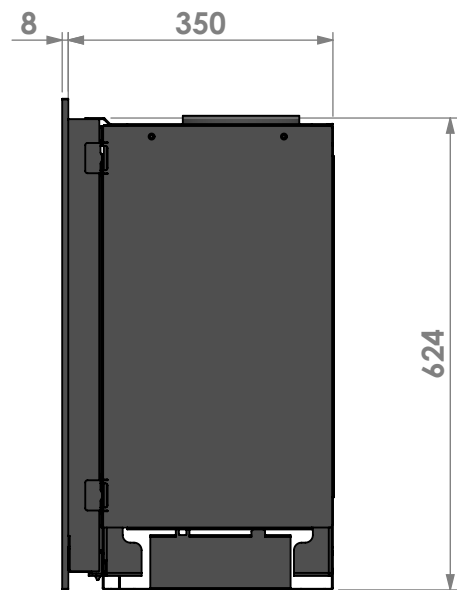

Projection:

American

Scale:

1:10

Version:

Unit:

mm

klassiek kader 35mm
 classic frame 35mm
 cadre classique 35mm
 klassischer Rahmen 35mm