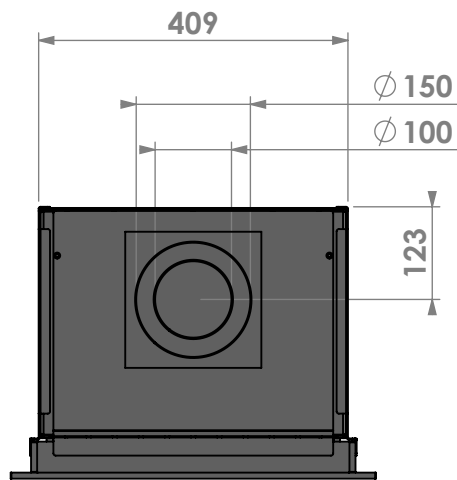

Projection:

American

Scale:

1:10

Version:

Unit:

mm

klassiek kader 35mm
 classic frame 35mm
 cadre classique 35mm
 klassischer Rahmen 35mm

Name: **Smart Bell 45-60**

Modifications
 reserved

Projection:
American

Scale: **1:10**

Unit: **mm**

Version:

verdiept kader 15mm
 insert frame 15mm
 cadre de profondeur 15mm
 vertiefter Rahmen 15mm

bellfires