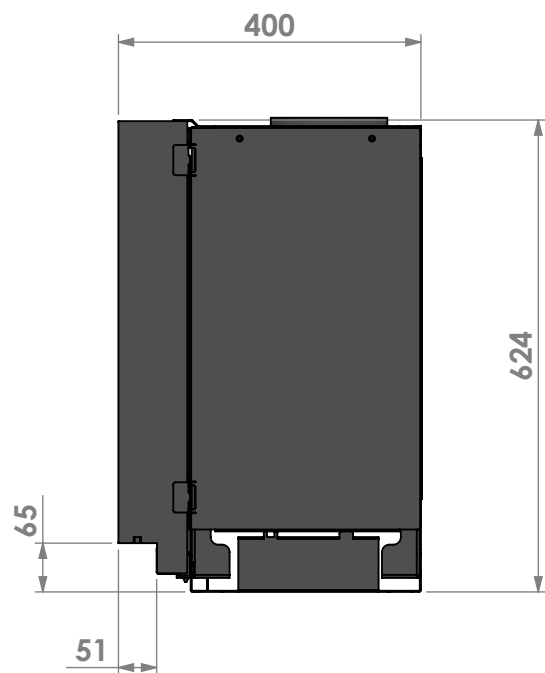

Barbas Bellfires B.V.
 Hallenstraat 17
 5531 AB Bladel
 The Netherlands
www.barbasbellfires.com

Name: **Smart Bell 45-60**

Modifications
 reserved

Scale: **1:10**
 Unit: **mm**

Version:

verdiept kader 50mm
 insert frame 50mm
 cadre de profondeur 50mm
 vertiefter Rahmen 50mm