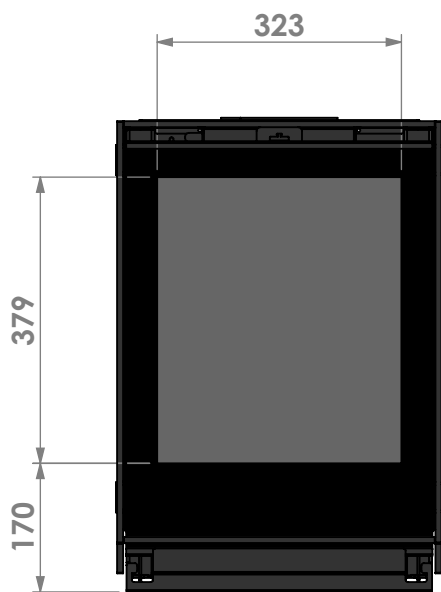

Barbas Bellfires B.V.
 Hallenstraat 17
 5531 AB Bladel
 The Netherlands
www.barbasbellfires.com

Name: **Smart Bell 45-60**

Modifications
 reserved

Scale: **1:10**
 Unit: **mm**

Version:

verdiept kader 50mm
 insert frame 50mm
 cadre de profondeur 50mm
 vertiefter Rahmen 50mm