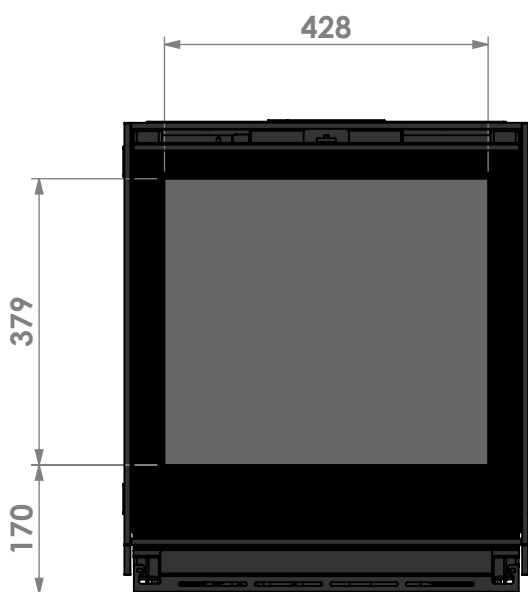

Name: **Smart Bell 55-60**

Modifications
 reserved

Projection:
American

Scale: **1:10**

Unit: **mm**

Version:

verdiept kader 50mm
 insert frame 50mm
 cadre de profondeur 50mm
 vertiefter Rahmen 50mm

verdiept kader 50mm met convectieventilator
 insert frame 50mm with convection ventilator
 cadre de profondeur 50mm avec ventilateur de convection
 vertiefter Rahmen 50mm mit Konvektionsventilator