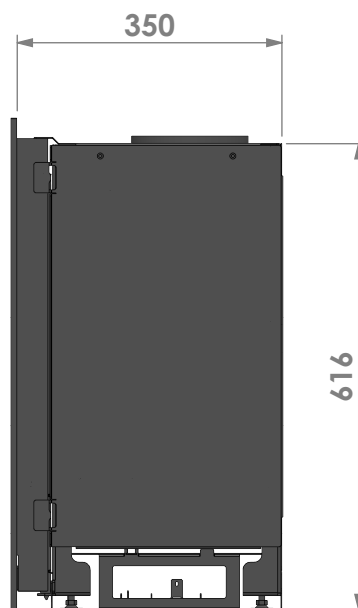

inbouw kader
 built-in frame
 cadre encastrable
 Einbaurahmen

bellfires

Barbas Bellfires B.V.
 Hallenstraat 17
 5531 AB Bladel
 The Netherlands
 www.barbasbellfires.com

Name: **Smart Bell 55-60**

Modifications reserved

Projection: American

Scale: **1:10**

Unit: **mm**

Version:

klassiek kader 35mm
 classic frame 35mm
 cadre classique 35mm
 klassischer Rahmen 35mm

bellfires

Barbas Bellfires B.V.
 Hallenstraat 17
 5531 AB Bladel
 The Netherlands
www.barbasbellfires.com

Name: **Smart Bell 55-60**

Modifications
 reserved

Projection:
American

Scale:

1:10

Version:

Unit:

mm