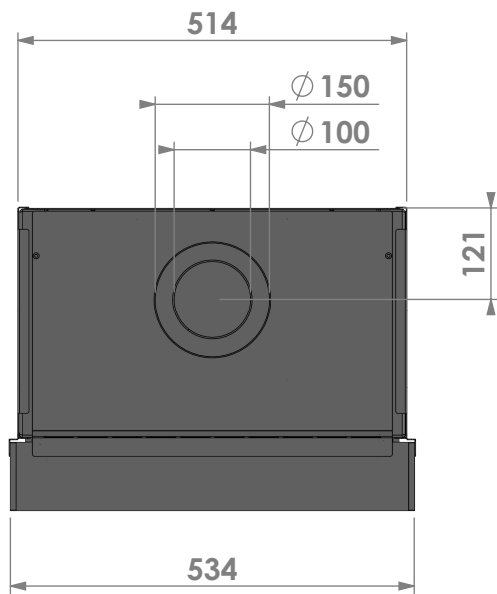

Modifications reserved

Projection: American

Scale: **1:10**

Unit: **mm**

Version:

verdiept kader 15mm
 insert frame 15mm
 cadre de profondeur 15mm
 vertiefter Rahmen 15mm

bellfires

Barbas Bellfires B.V.
 Hallenstraat 17
 5531 AB Bladel
 The Netherlands
www.barbasbellfires.com

Name: **Smart Bell 55-60**

Modifications
 reserved

Projection:
American

Scale: **1:10**

Unit: **mm**

Version:

verdiept kader 50mm
 insert frame 50mm
 cadre de profondeur 50mm
 vertiefter Rahmen 50mm

verdiept kader 50mm met convectieventilator
 insert frame 50mm with convection ventilator
 cadre de profondeur 50mm avec ventilateur de convection
 vertiefter Rahmen 50mm mit Konvektionsventilator