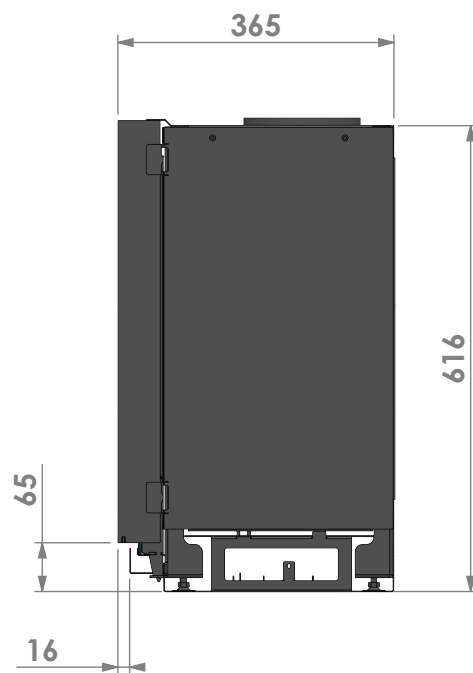

Modifications reserved

Projection: American

Scale: **1:10**

Unit: **mm**

Version:

verdiept kader 15mm
 insert frame 15mm
 cadre de profondeur 15mm
 vertiefter Rahmen 15mm

bellfires

Barbas Bellfires B.V.
 Hallenstraat 17
 5531 AB Bladel
 The Netherlands
www.barbasbellfires.com