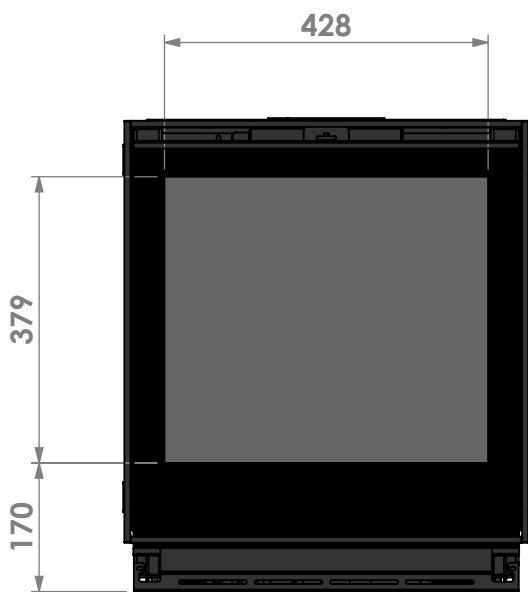

Modifications reserved

Projection: American

Scale: **1:10**

Unit: **mm**

Version:

verdiept kader 15mm
 insert frame 15mm
 cadre de profondeur 15mm
 vertiefter Rahmen 15mm

bellfires

Barbas Bellfires B.V.
 Hallenstraat 17
 5531 AB Bladel
 The Netherlands
www.barbasbellfires.com