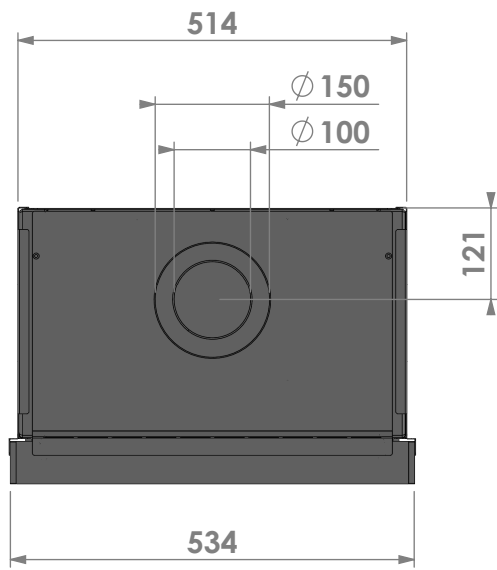

Modifications reserved

Projection: American

Scale: **1:10**

Unit: **mm**

Version:

verdiept kader 15mm
 insert frame 15mm
 cadre de profondeur 15mm
 vertiefter Rahmen 15mm

bellfires

Barbas Bellfires B.V.
 Hallenstraat 17
 5531 AB Bladel
 The Netherlands
www.barbasbellfires.com

Name: **Smart Bell 55-60**

Modifications
 reserved

Projection:
American

Scale: **1:10**

Unit: **mm**

Version:

verdiept kader 50mm
 insert frame 50mm
 cadre de profondeur 50mm
 vertiefter Rahmen 50mm

verdiept kader 50mm met convectieventilator
 insert frame 50mm with convection ventilator
 cadre de profondeur 50mm avec ventilateur de convection
 vertiefter Rahmen 50mm mit Konvektionsventilator