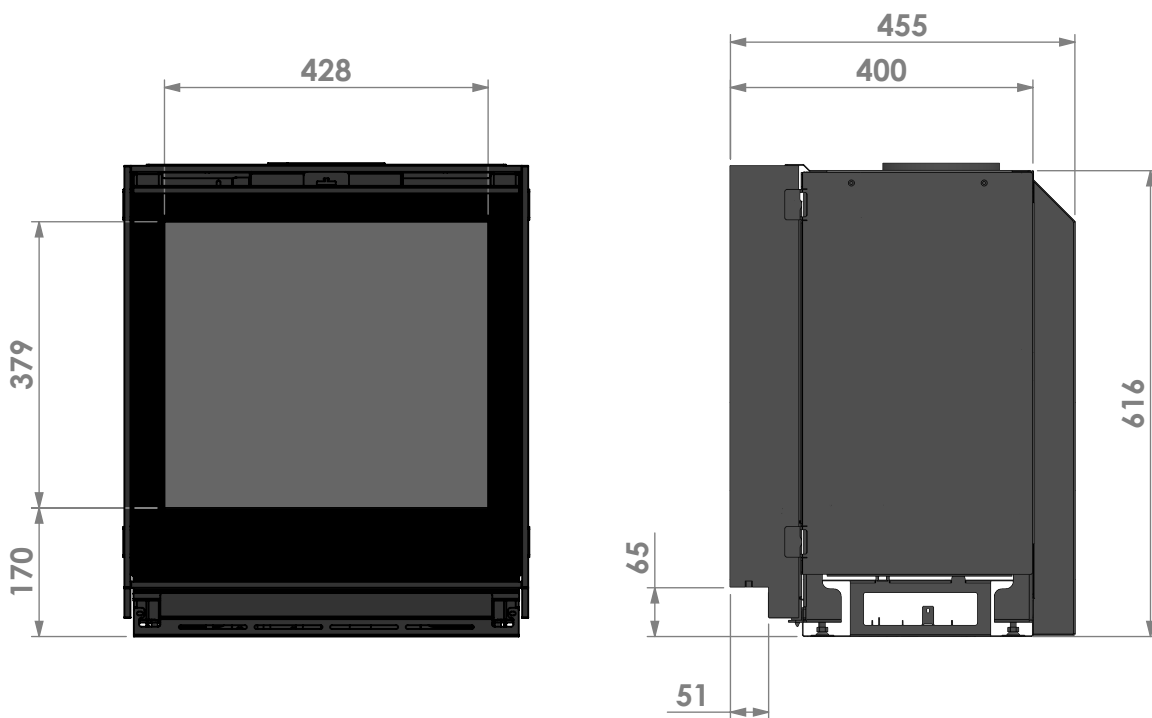

Name: **Smart Bell 55-60**

Modifications
 reserved

Projection:
American

Scale: **1:10**

Unit: **mm**

Version:

verdiept kader 50mm
 insert frame 50mm
 cadre de profondeur 50mm
 vertiefter Rahmen 50mm

verdiept kader 50mm met convectieventilator
 insert frame 50mm with convection ventilator
 cadre de profondeur 50mm avec ventilateur de convection
 vertiefter Rahmen 50mm mit Konvektionsventilator