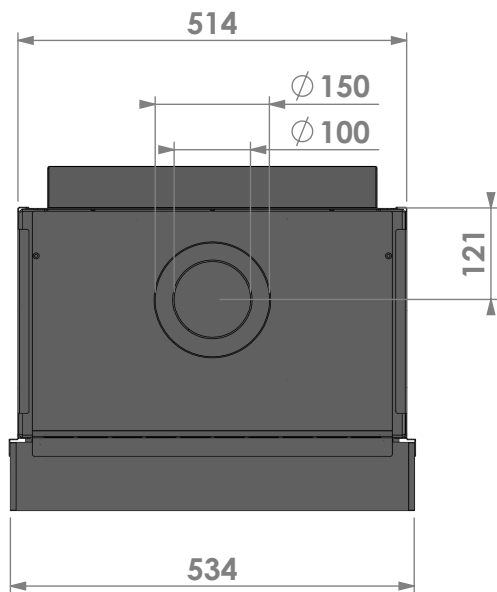

Modifications reserved

Projection: American

Scale: **1:10**

Unit: **mm**

Version:

verdiept kader 15mm
 insert frame 15mm
 cadre de profondeur 15mm
 vertiefter Rahmen 15mm

bellfires

Barbas Bellfires B.V.
 Hallenstraat 17
 5531 AB Bladel
 The Netherlands
www.barbasbellfires.com

Name: **Smart Bell 55-60**

Modifications
 reserved

Projection:
American

Scale: **1:10**

Unit: **mm**

Version:

verdiept kader 50mm
 insert frame 50mm
 cadre de profondeur 50mm
 vertiefter Rahmen 50mm

verdiept kader 50mm met convectieventilator
 insert frame 50mm with convection ventilator
 cadre de profondeur 50mm avec ventilateur de convection
 vertiefter Rahmen 50mm mit Konvektionsventilator