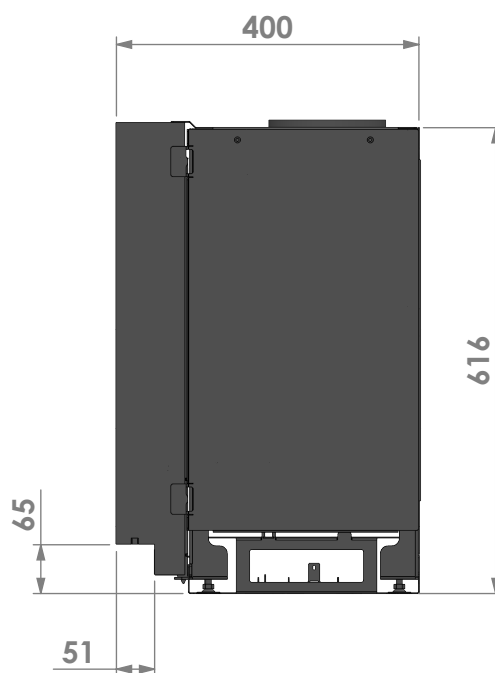

Name: **Smart Bell 55-60**

Modifications
 reserved

Projection:
American

Scale: **1:10**

Unit: **mm**

Version:

verdiept kader 50mm
 insert frame 50mm
 cadre de profondeur 50mm
 vertiefter Rahmen 50mm

verdiept kader 50mm met convectieventilator
 insert frame 50mm with convection ventilator
 cadre de profondeur 50mm avec ventilateur de convection
 vertiefter Rahmen 50mm mit Konvektionsventilator