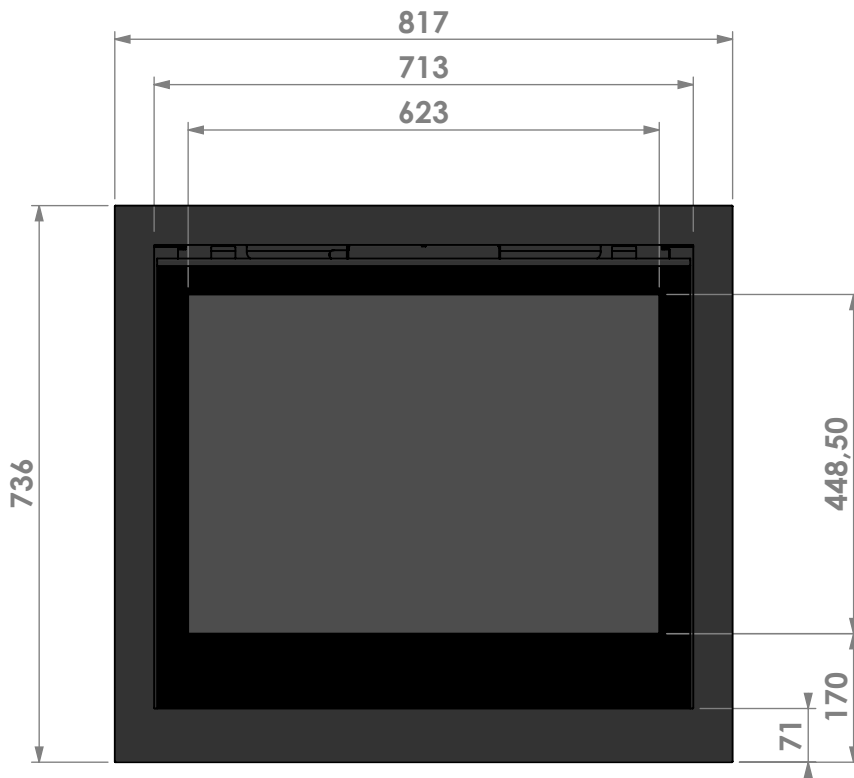

klassiek kader 52mm
classic frame 52mm
cadre classique 52mm
klassischer Rahmen 52mm

Bellfires - Hallenstraat 17
5531 AB Bladel - Netherlands
Tel. +31 (0) 497 33 92 00
Fax. +31 (0) 497 33 92 10
Email: info@bellfires.com

Name: **Smart Bell 75-70**

**Modifications
reserved**

Projection:
American

Scale:

1:10
mm

Version:

0