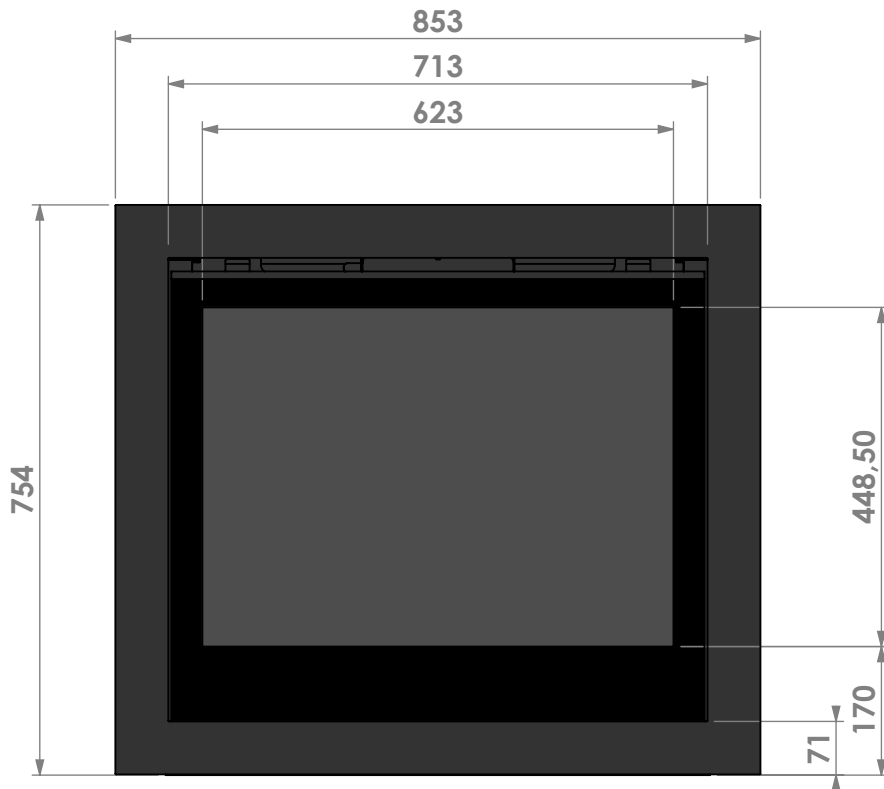

Name: **Smart Bell 75-70**

**Modifications  
 reserved**

Projection:  
American

Scale:

**1:10**  
**mm**

Version:

**0**

**klassiek kader 70mm**  
**classic frame 70mm**  
**cadre classique 70mm**  
**klassischer Rahmen 70mm**

Scale: **1:10**  
 Unit: **mm**

Version: **0**