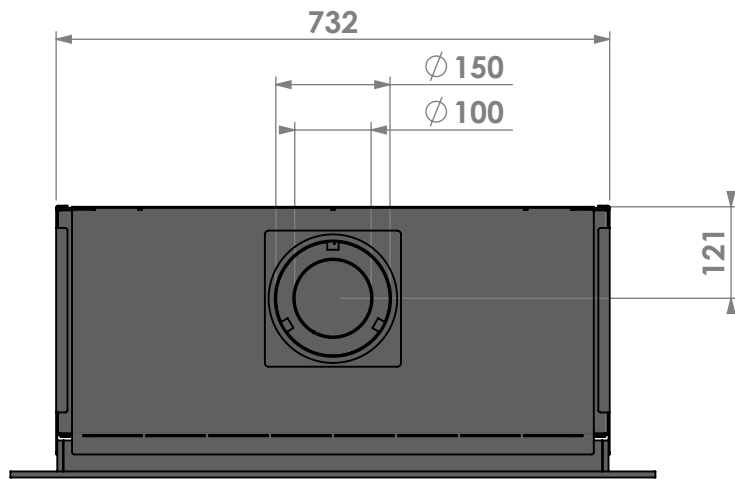

Name: **Smart Bell 75-70**

**Modifications  
 reserved**

Projection:  
American

Scale:

**1:10**  
**mm**

Version:

**0**

**klassiek kader 70mm**  
**classic frame 70mm**  
**cadre classique 70mm**  
**klassischer Rahmen 70mm**

Scale: **1:10**  
 Unit: **mm**

Version: **0**