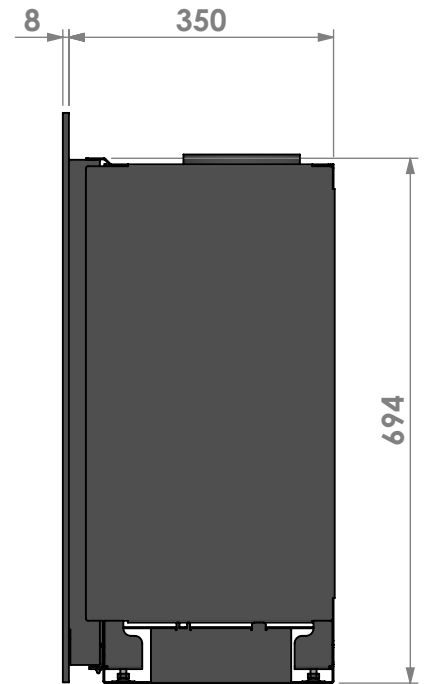

Name: **Smart Bell 75-70**

**Modifications**  
**reserved**

Projection:  
American

Scale: **1:10**  
 Unit: **mm**

Version: **0**

**klassiek kader 35mm**  
**classic frame 35mm**  
**cadre classique 35mm**  
**klassischer Rahmen 35mm**

Name: **Smart Bell 75-70**

**Modifications  
 reserved**

Projection:  
American

Scale:

**1:10**  
**mm**

Version:

**0**

**klassiek kader 70mm**  
**classic frame 70mm**  
**cadre classique 70mm**  
**klassischer Rahmen 70mm**

Scale: **1:10**  
 Unit: **mm**

Version: **0**