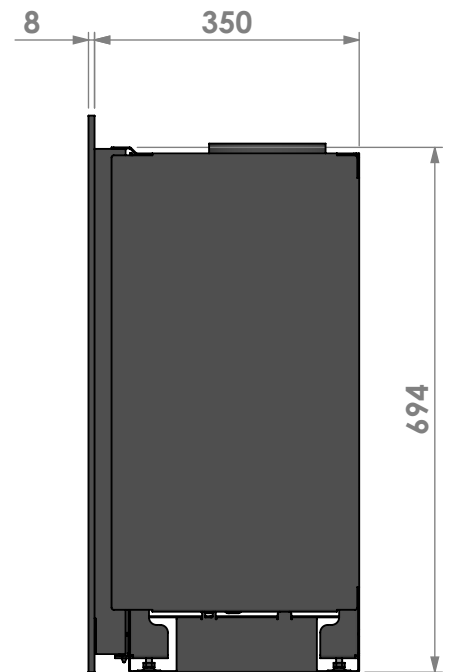

klassiek kader 52mm
classic frame 52mm
cadre classique 52mm
klassischer Rahmen 52mm

Bellfires - Hallenstraat 17
5531 AB Bladel - Netherlands
Tel. +31 (0) 497 33 92 00
Fax. +31 (0) 497 33 92 10
Email: info@bellfires.com

Name: **Smart Bell 75-70**

**Modifications
reserved**

Projection:
American

Scale:

1:10
mm

Version:

0