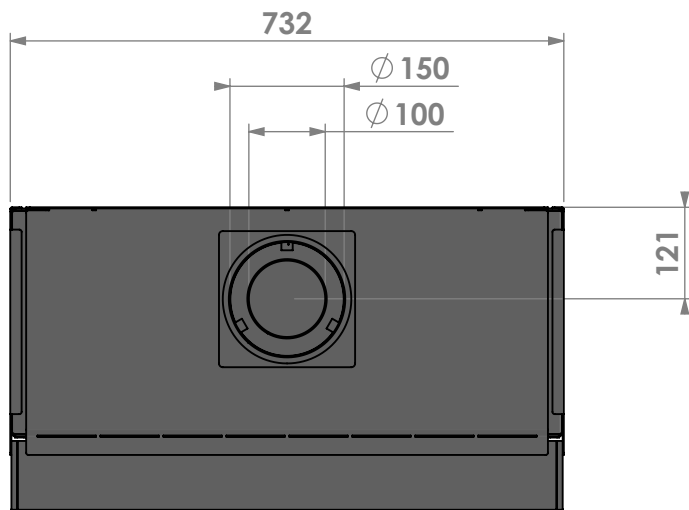

verdiept kader
insert frame
cadre de profondeur
vertiefter Rahmen

Bellfires - Hallenstraat 17
5531 AB Bladel - Netherlands
Tel. +31 (0) 497 33 92 00
Fax. +31 (0) 497 33 92 10
Email: info@bellfires.com

Name: **Smart Bell 75-70**

**Modifications
reserved**

Projection:
American

Scale: **1:10**
Unit: **mm**

Version: **0**