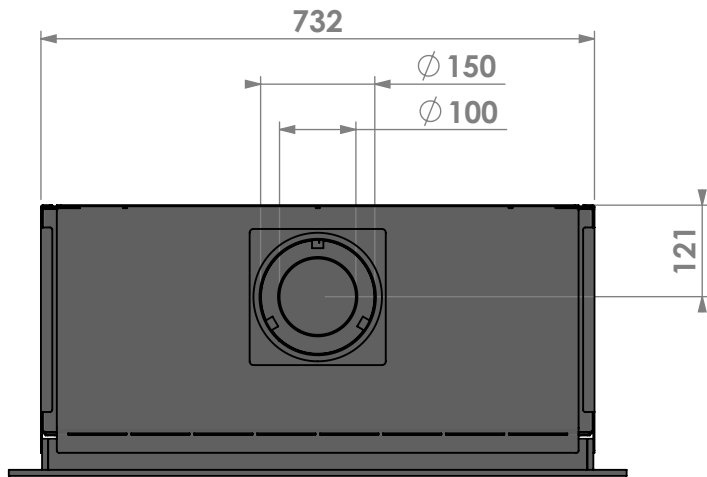

klassiek kader 52mm
classic frame 52mm
cadre classique 52mm
klassischer Rahmen 52mm

Bellfires - Hallenstraat 17
5531 AB Bladel - Netherlands
Tel. +31 (0) 497 33 92 00
Fax. +31 (0) 497 33 92 10
Email: info@bellfires.com

Name: **Smart Bell 75-70**

**Modifications
reserved**

Projection:
American

Scale:

1:10
mm

Version:

0