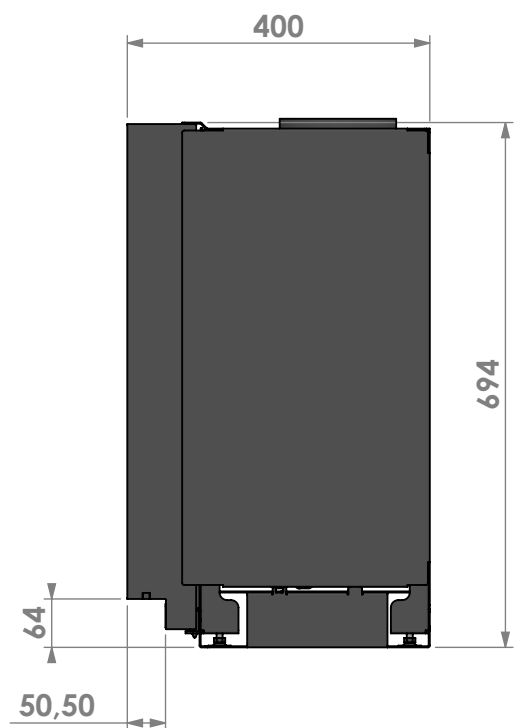

verdiept kader
insert frame
cadre de profondeur
vertiefter Rahmen

Bellfires - Hallenstraat 17
5531 AB Bladel - Netherlands
Tel. +31 (0) 497 33 92 00
Fax. +31 (0) 497 33 92 10
Email: info@bellfires.com

Name: **Smart Bell 75-70**

**Modifications
reserved**

Projection:
American

Scale: **1:10**
Unit: **mm**

Version: **0**