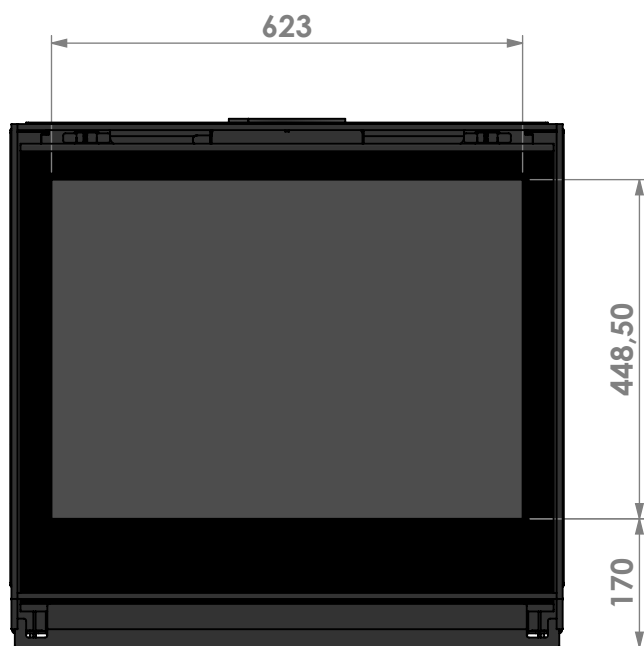

verdiept kader
insert frame
cadre de profondeur
vertiefter Rahmen

Bellfires - Hallenstraat 17
5531 AB Bladel - Netherlands
Tel. +31 (0) 497 33 92 00
Fax. +31 (0) 497 33 92 10
Email: info@bellfires.com

Name: **Smart Bell 75-70**

**Modifications
reserved**

Projection:
American

Scale: **1:10**
Unit: **mm**

Version: **0**