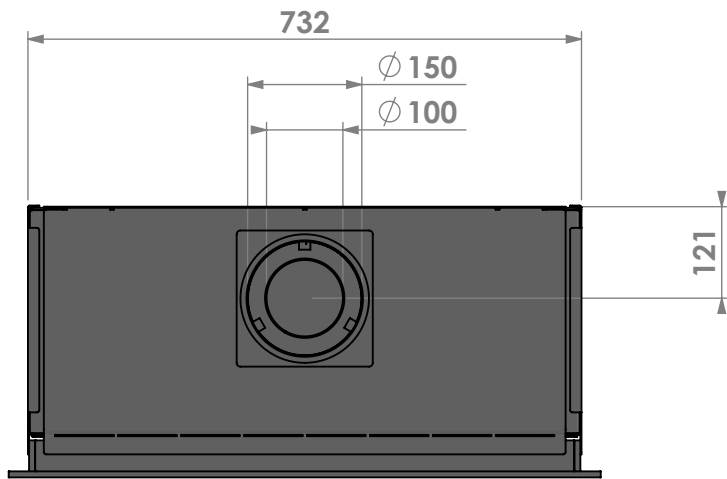

Name: **Smart Bell 75-70**

**Modifications**  
**reserved**

Projection:  
American

Scale: **1:10**  
 Unit: **mm**

Version: **0**

**klassiek kader 35mm**  
**classic frame 35mm**  
**cadre classique 35mm**  
**klassischer Rahmen 35mm**

Name: **Smart Bell 75-70**

**Modifications  
 reserved**

Projection:  
American

Scale:

**1:10**  
**mm**

Version:

**0**

**klassiek kader 70mm**  
**classic frame 70mm**  
**cadre classique 70mm**  
**klassischer Rahmen 70mm**

Scale: **1:10**  
 Unit: **mm**

Version: **0**