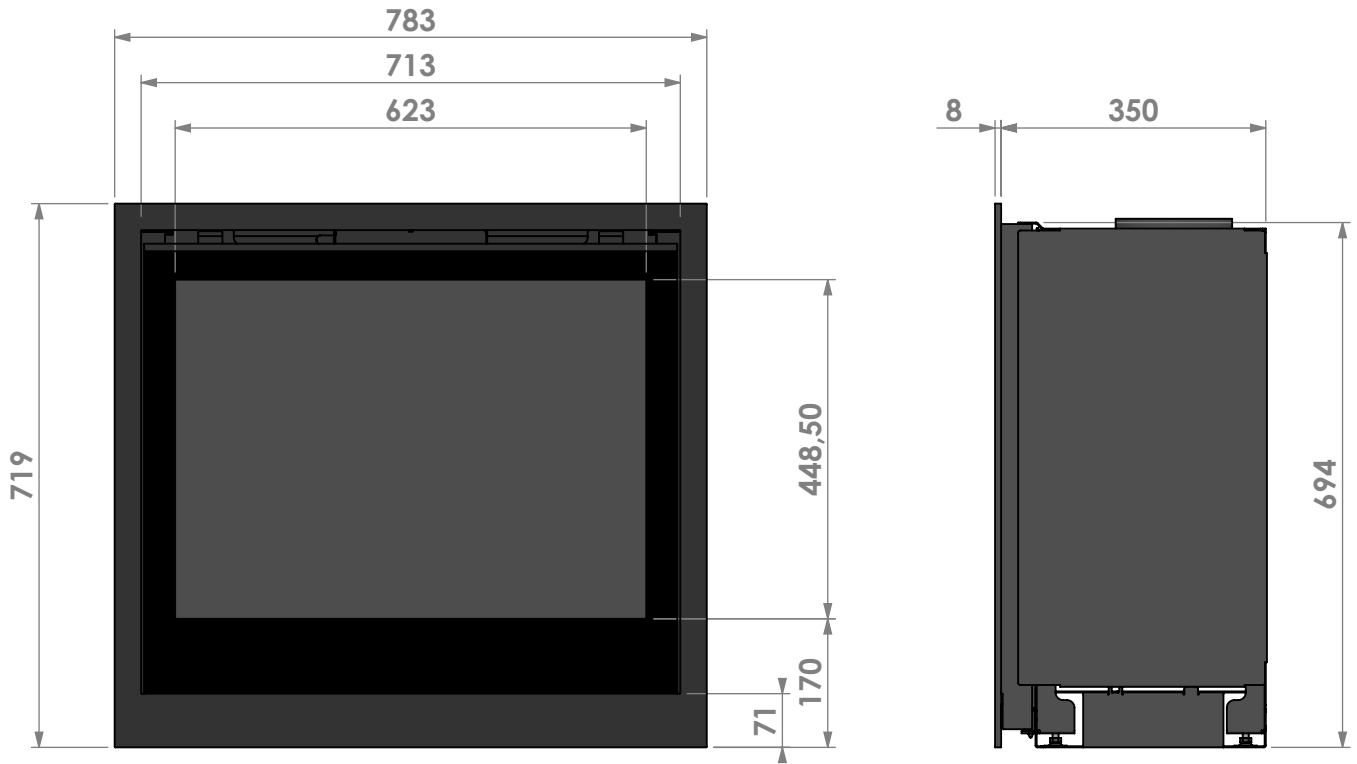

Name: **Smart Bell 75-70**

**Modifications**  
**reserved**

Projection:  
American

Scale: **1:10**  
 Unit: **mm**

Version: **0**

**klassiek kader 35mm**  
**classic frame 35mm**  
**cadre classique 35mm**  
**klassischer Rahmen 35mm**

Name: **Smart Bell 75-70**

**Modifications  
 reserved**

Projection:  
American

Scale:

**1:10**  
**mm**

Version:

**0**

**klassiek kader 70mm**  
**classic frame 70mm**  
**cadre classique 70mm**  
**klassischer Rahmen 70mm**

Scale: **1:10**  
 Unit: **mm**

Version: **0**