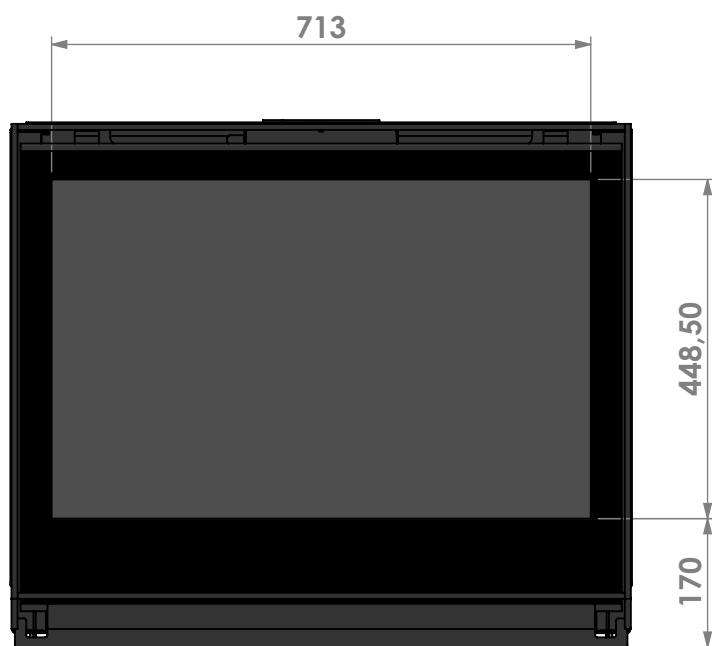

Scale:

1:10

Unit:

mm

Version:

0

inbouw kader
built-in frame
cadre encastrable
Einbaurahmen

Bellfires - Hallenstraat 17
 5531 AB Bladel - Netherlands
 Tel. +31 (0) 497 33 92 00
 Fax. +31 (0) 497 33 92 10
 Email: info@bellfires.com

Scale:

1:10

Unit:

mm

Version:

0