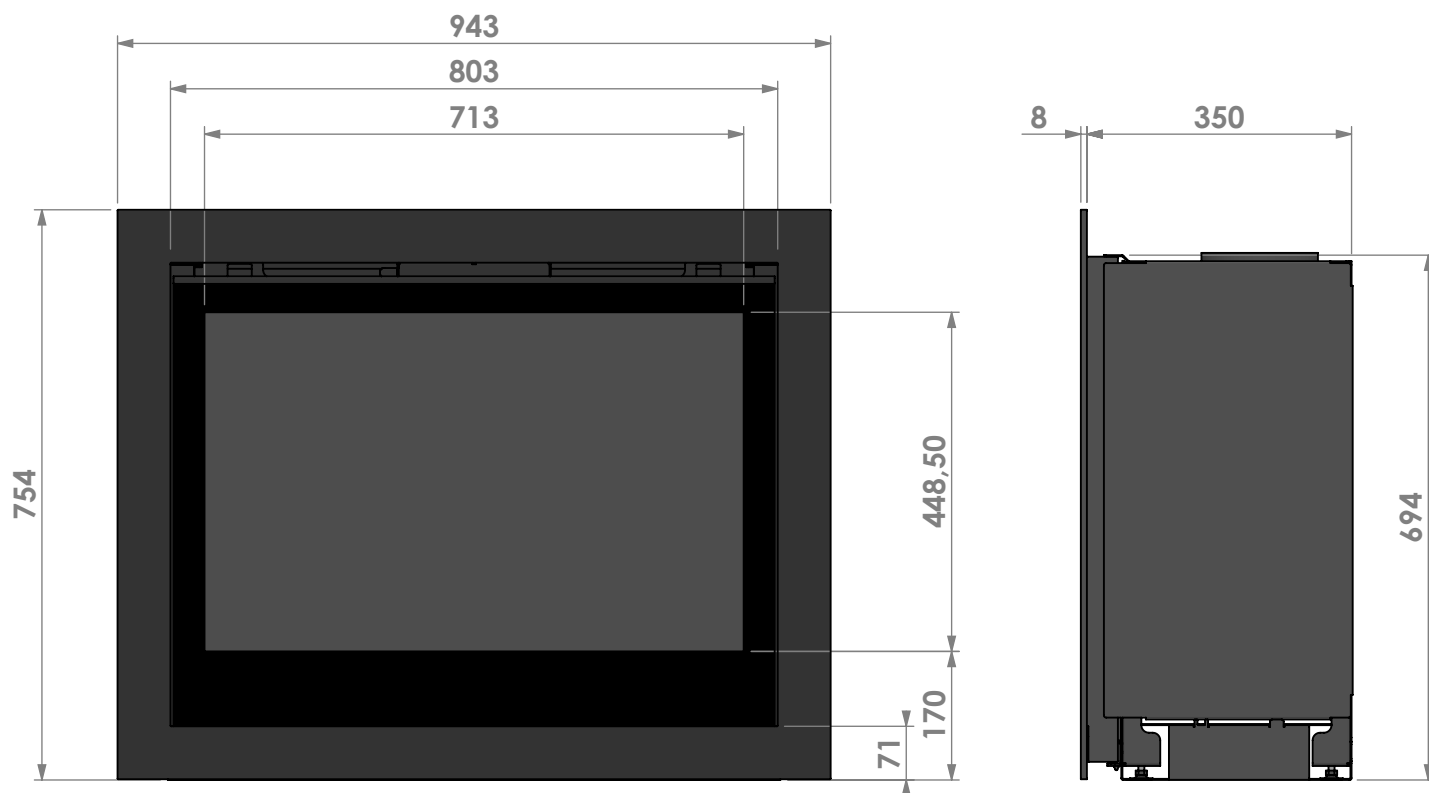

Name: **Smart Bell 80-70**

**Modifications
 reserved**

Projection:
American

Scale:

1:10
mm

Version:

0

klassiek kader 70mm
classic frame 70mm
cadre classique 70mm
klassischer Rahmen 70mm

Scale:

1:10

Unit:

mm

Version:

0