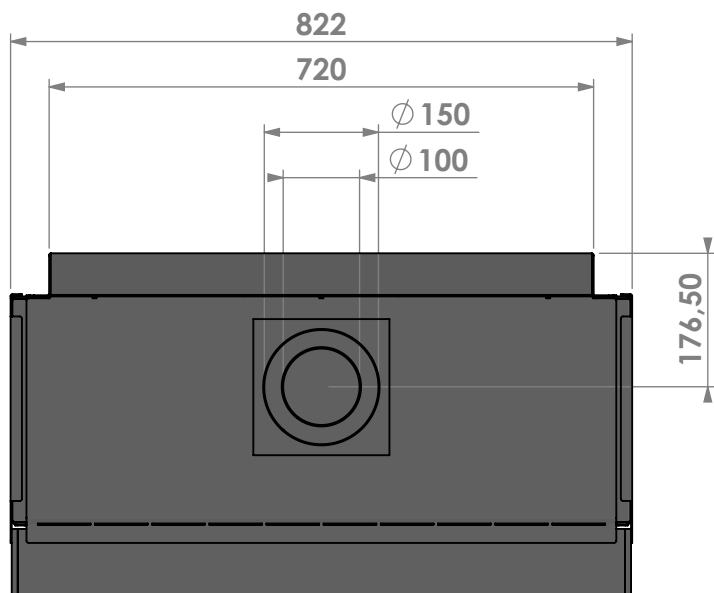

Name: **Smart Bell 80-70**

Modifications reserved

Projection: American

Scale: **1:10**
 Unit: **mm**

Version: **0**

verdiept kader met convectieventilator
insert frame with convection ventilator
cadre de profondeur avec ventilateur de convection
vertiefter Rahmen mit Konvektionsventilator

Scale:

1:10

Unit:

mm

Version:

0