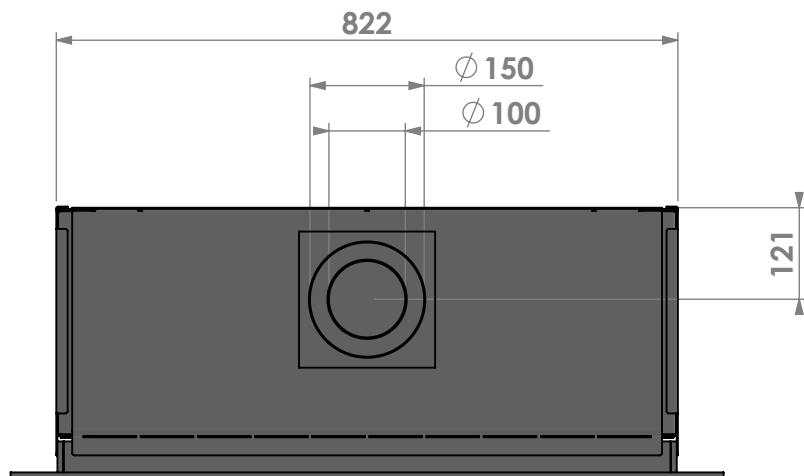

Name: **Smart Bell 80-70**

**Modifications
 reserved**

Projection:
American

Scale:

1:10
mm

Version:

0

klassiek kader 70mm
classic frame 70mm
cadre classique 70mm
klassischer Rahmen 70mm

Scale:

1:10

Unit:

mm

Version:

0