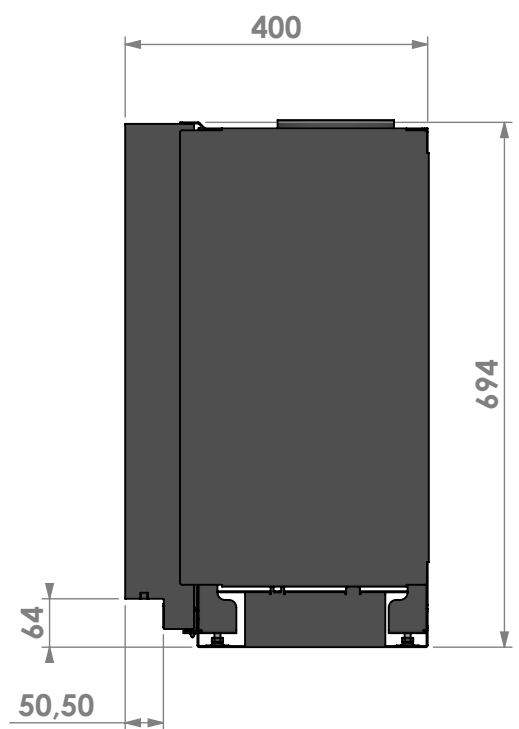

Scale:

1:10

Unit:

mm

Version:

0

inbouw kader
built-in frame
cadre encastrable
Einbaurahmen

Bellfires - Hallenstraat 17
 5531 AB Bladel - Netherlands
 Tel. +31 (0) 497 33 92 00
 Fax. +31 (0) 497 33 92 10
 Email: info@bellfires.com

Scale:

1:10

Unit:

mm

Version:

0