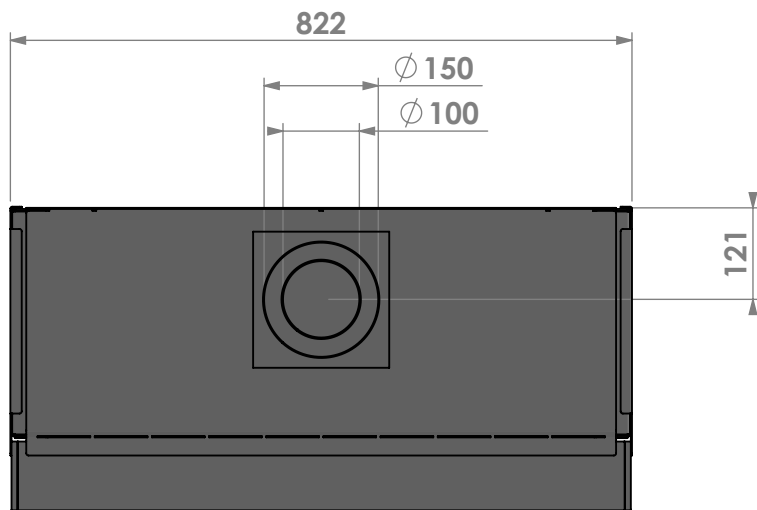

Scale:

1:10

Unit:

mm

Version:

0

inbouw kader
built-in frame
cadre encastrable
Einbaurahmen

Bellfires - Hallenstraat 17
 5531 AB Bladel - Netherlands
 Tel. +31 (0) 497 33 92 00
 Fax. +31 (0) 497 33 92 10
 Email: info@bellfires.com

Scale:

1:10

Unit:

mm

Version:

0