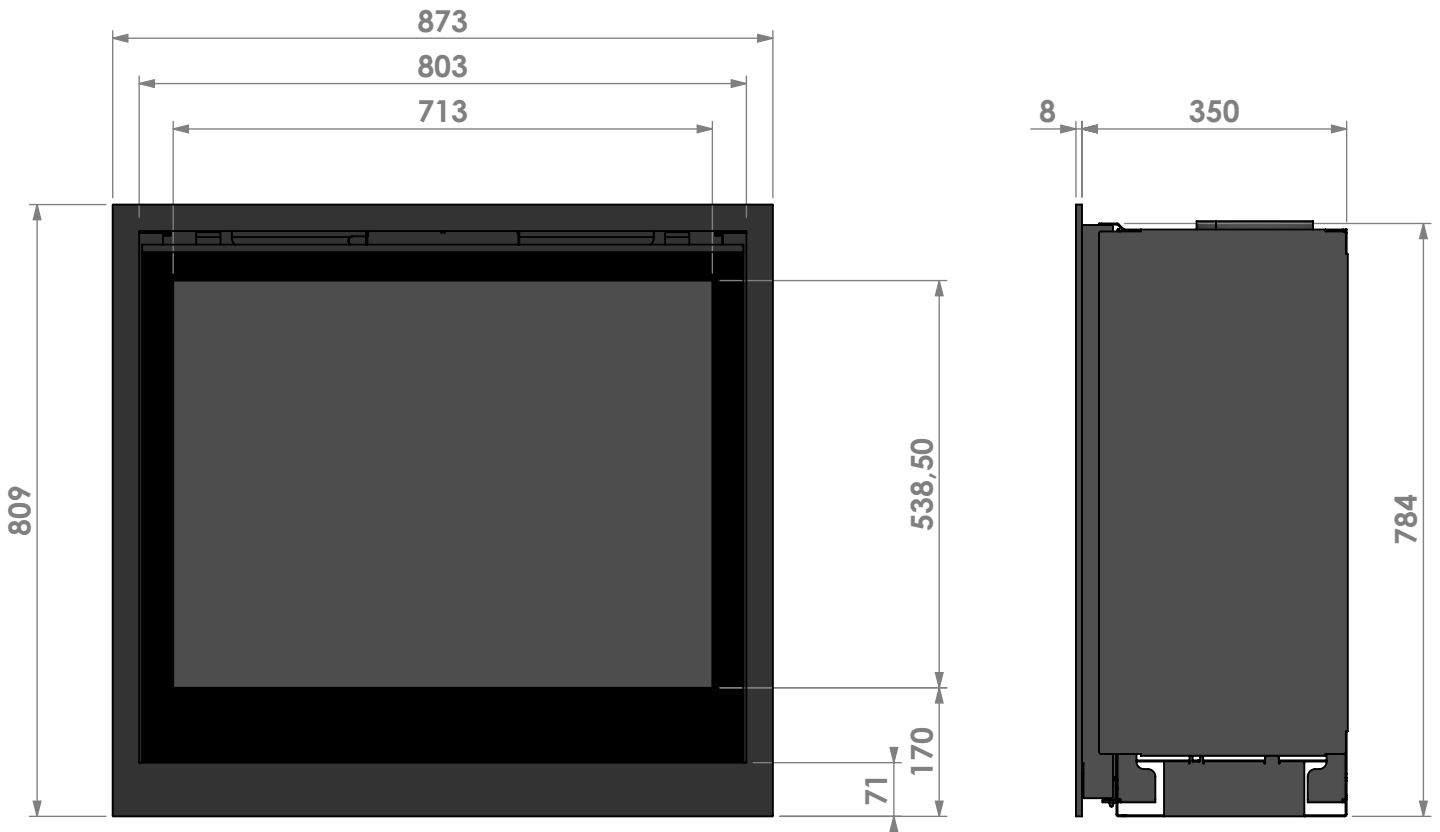

Name: **Smart Bell 80-80**

**Modifications reserved**

Projection: American

Scale: **1:10**  
 Unit: **mm**

Version: **0**

**klassiek kader 35mm**  
**classic frame 35mm**  
**cadre classique 35mm**  
**klassischer Rahmen 35mm**

Scale:

1:10

Unit:

mm

Version:

0