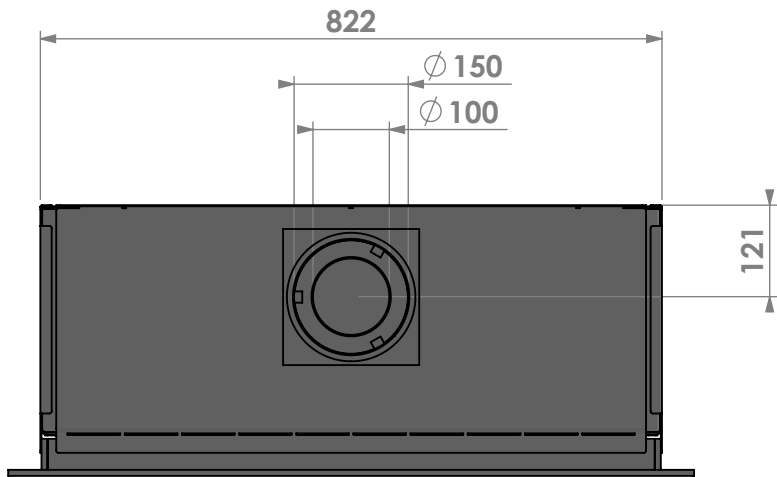

Scale:

1:10

Unit:

mm

Version:

0

**klassiek kader 52mm**  
**classic frame 52mm**  
**cadre classique 52mm**  
**klassischer Rahmen 52mm**

Bellfires - Hallenstraat 17  
 5531 AB Bladel - Netherlands  
 Tel. +31 (0) 497 33 92 00  
 Fax. +31 (0) 497 33 92 10  
 Email: info@bellfires.com

Name: **Smart Bell 80-80**

**Modifications  
 reserved**

Projection:  
American

Scale:

1:10

Unit:

mm

Version:

Scale:

1:10

Unit:

mm

Version:

0