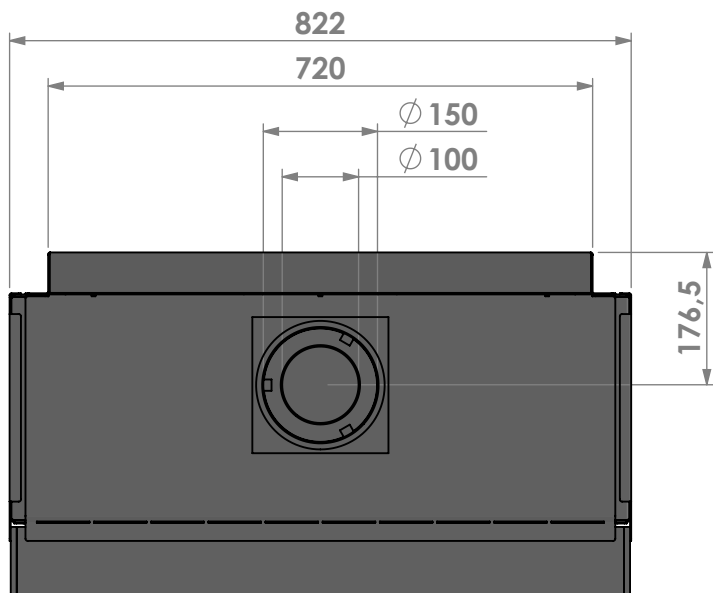

verdiept kader met convectieventilator
insert frame with convection ventilator
cadre de profondeur avec ventilateur de convection
vertiefter Rahmen mit Konvektionsventilator

Bellfires - Hallenstraat 17
5531 AB Bladel - Netherlands
Tel. +31 (0) 497 33 92 00
Fax. +31 (0) 497 33 92 10
Email: info@bellfires.com

Name: **Smart Bell 80-80**

Modifications
reserved

Projection:
American

Scale:

1:10

Unit:

mm

Version:

0