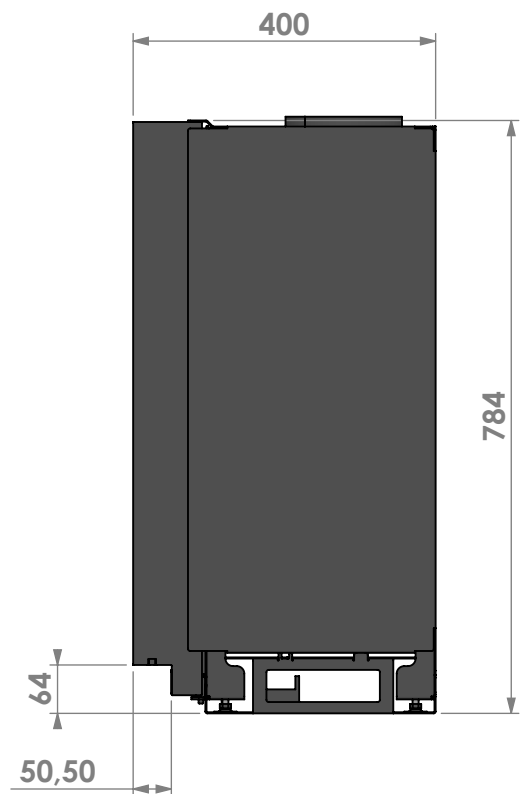

Name: **Smart Bell 80-80**

**Modifications  
 reserved**

Projection:  
American

Scale: **1:10**  
 Unit: **mm**

Version: **0**

**verdiept kader**  
**insert frame**  
**cadre de profondeur**  
**vertiefter Rahmen**

Scale:

1:10

Unit:

mm

Version:

0