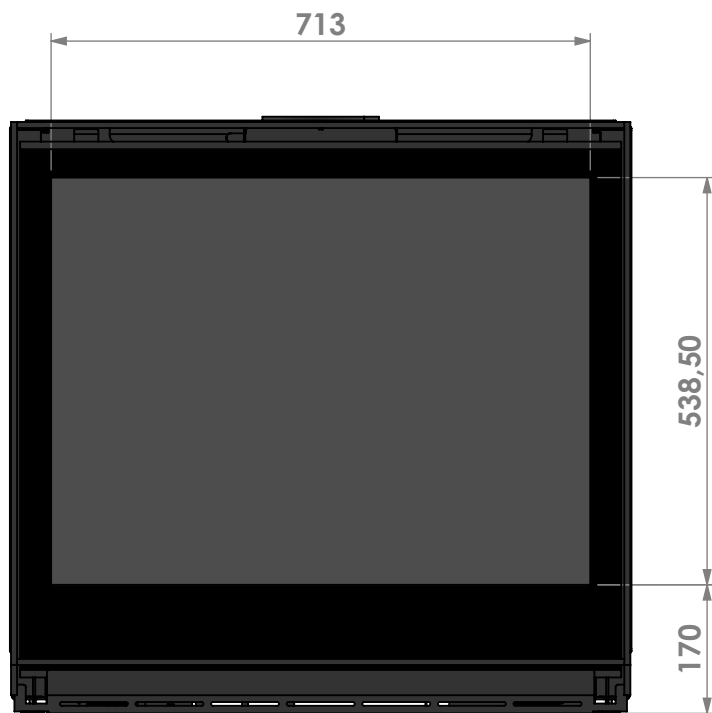

Name: **Smart Bell 80-80**

**Modifications  
 reserved**

Projection:  
American

Scale: **1:10**  
 Unit: **mm**

Version: **0**

**verdiept kader**  
**insert frame**  
**cadre de profondeur**  
**vertiefter Rahmen**