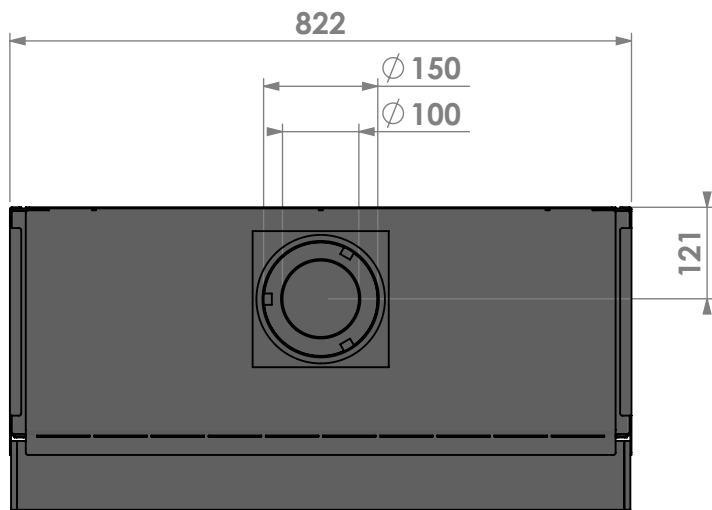

Name: **Smart Bell 80-80**

**Modifications  
 reserved**

Projection:  
American

Scale: **1:10**  
 Unit: **mm**

Version: **0**

**verdiept kader**  
**insert frame**  
**cadre de profondeur**  
**vertiefter Rahmen**

Scale:

1:10

Unit:

mm

Version:

0