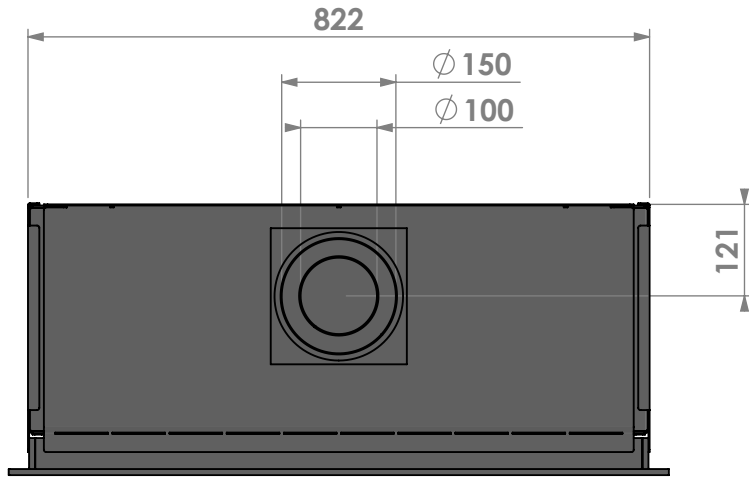

Name: **Smart Bell 80-80**

**Modifications reserved**

Projection: American

Scale: **1:10**  
 Unit: **mm**

Version: **0**

**klassiek kader 35mm**  
**classic frame 35mm**  
**cadre classique 35mm**  
**klassischer Rahmen 35mm**

Name: **Smart Bell 80-80**

**Modifications  
 reserved**

Projection:  
American

Scale:

1:10

Unit:

mm

Version:

Name: **Smart Bell 80-80**

**Modifications  
 reserved**

Projection:  
American

Scale: **1:10**  
 Unit: **mm**

Version: **0**

**verdiept kader**  
**insert frame**  
**cadre de profondeur**  
**vertiefter Rahmen**

Scale:

1:10

Unit:

mm

Version:

0