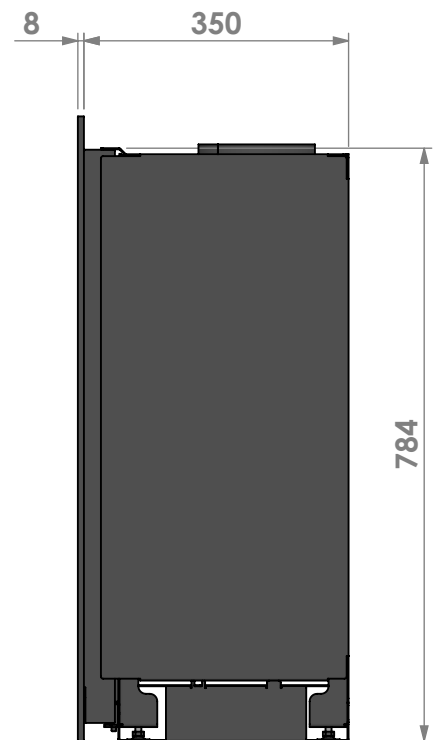

Scale:

1:10

Unit:

mm

Version:

0

**klassiek kader 52mm**  
**classic frame 52mm**  
**cadre classique 52mm**  
**klassischer Rahmen 52mm**

Bellfires - Hallenstraat 17  
 5531 AB Bladel - Netherlands  
 Tel. +31 (0) 497 33 92 00  
 Fax. +31 (0) 497 33 92 10  
 Email: info@bellfires.com

Name: **Smart Bell 80-80**

**Modifications  
 reserved**

Projection:  
American

Scale:

1:10

Unit:

mm

Version:

Name: **Smart Bell 80-80**

**Modifications  
 reserved**

Projection:  
American

Scale: **1:10**  
 Unit: **mm**

Version: **0**

**verdiept kader**  
**insert frame**  
**cadre de profondeur**  
**vertiefter Rahmen**

Scale:

1:10

Unit:

mm

Version:

0