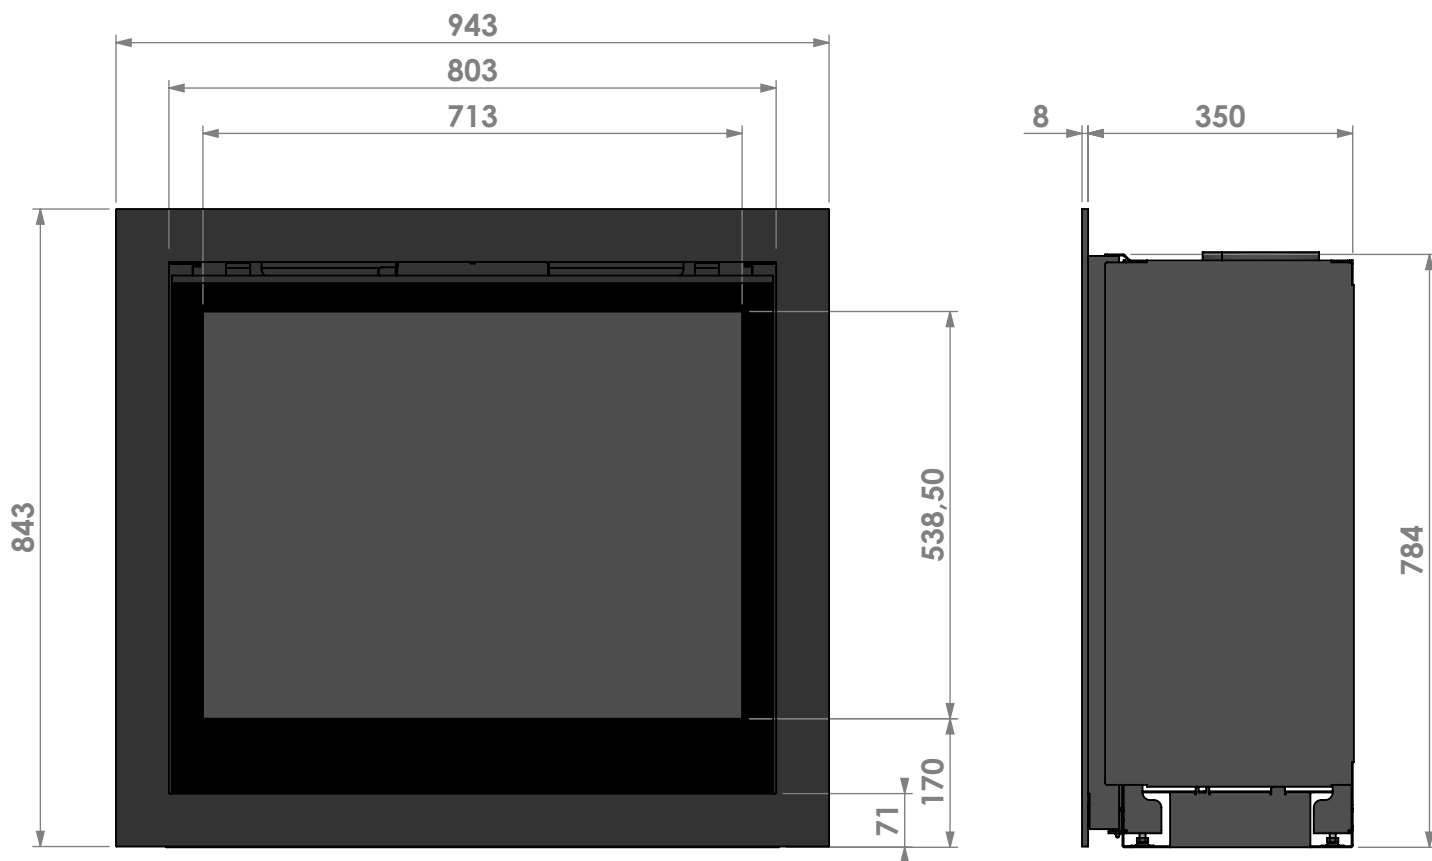

klassiek kader 70mm
classic frame 70mm
cadre classique 70mm
klassischer Rahmen 70mm

Bellfires - Hallenstraat 17
5531 AB Bladel - Netherlands
Tel. +31 (0) 497 33 92 00
Fax. +31 (0) 497 33 92 10
Email: info@bellfires.com

Name: **Smart Bell 80-80**

**Modifications
reserved**

Projection:
American

Scale: **1:10**
Unit: **mm**

Version: **0**