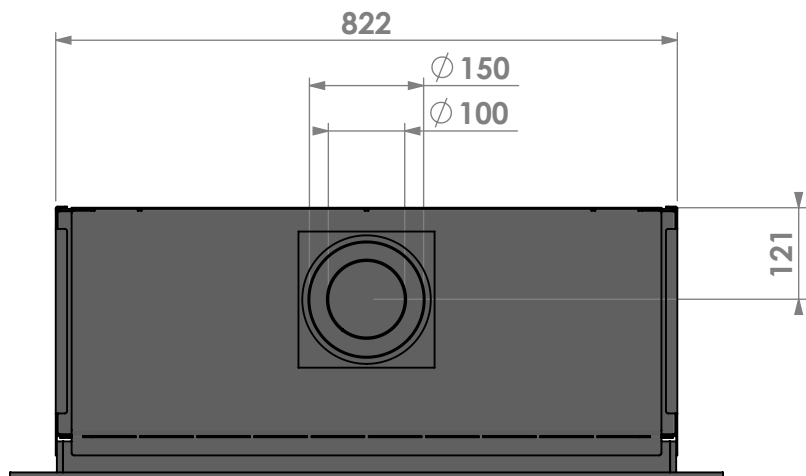

klassiek kader 70mm
classic frame 70mm
cadre classique 70mm
klassischer Rahmen 70mm

Bellfires - Hallenstraat 17
5531 AB Bladel - Netherlands
Tel. +31 (0) 497 33 92 00
Fax. +31 (0) 497 33 92 10
Email: info@bellfires.com

Name: **Smart Bell 80-80**

**Modifications
reserved**

Projection:
American

Scale: **1:10**
Unit: **mm**

Version: **0**