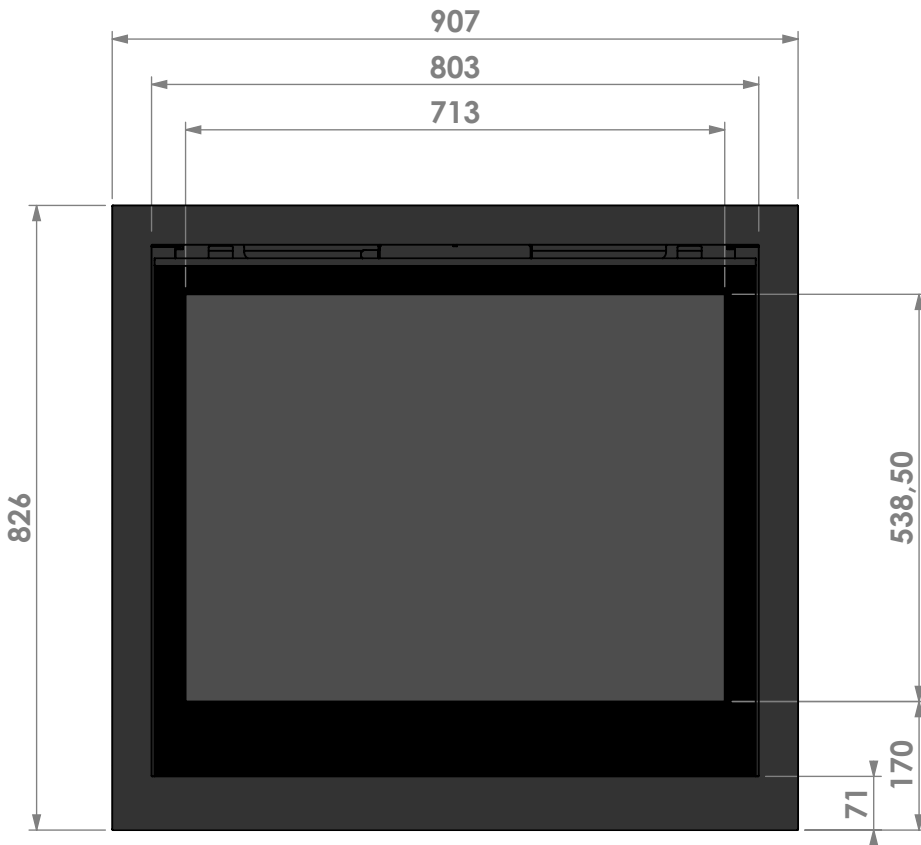

klassiek kader 52mm
classic frame 52mm
cadre classique 52mm
klassischer Rahmen 52mm

Bellfires - Hallenstraat 17
5531 AB Bladel - Netherlands
Tel. +31 (0) 497 33 92 00
Fax. +31 (0) 497 33 92 10
Email: info@bellfires.com

Name: **Smart Bell 80-80**

**Modifications
reserved**

Projection:
American

Scale:

1:10

Unit:

mm

Version:

0