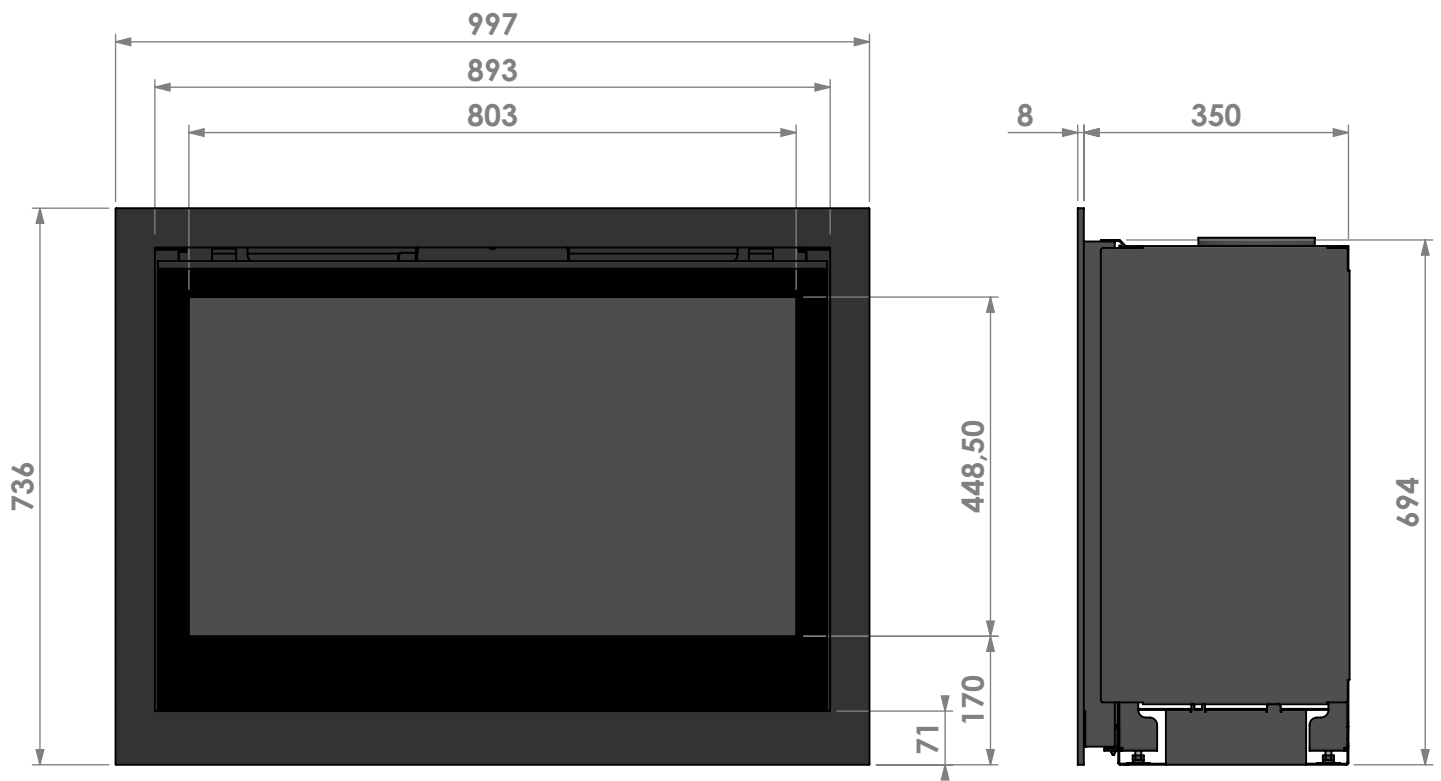

klassiek kader 52mm
classic frame 52mm
cadre classique 52mm
klassischer Rahmen 52mm

Bellfires - Hallenstraat 17
5531 AB Bladel - Netherlands
Tel. +31 (0) 497 33 92 00
Fax. +31 (0) 497 33 92 10
Email: info@bellfires.com

Name: **Smart Bell 90-70**

**Modifications
reserved**

Projection:
American

Scale: **1:10**
Unit: **mm**

Version: **0**