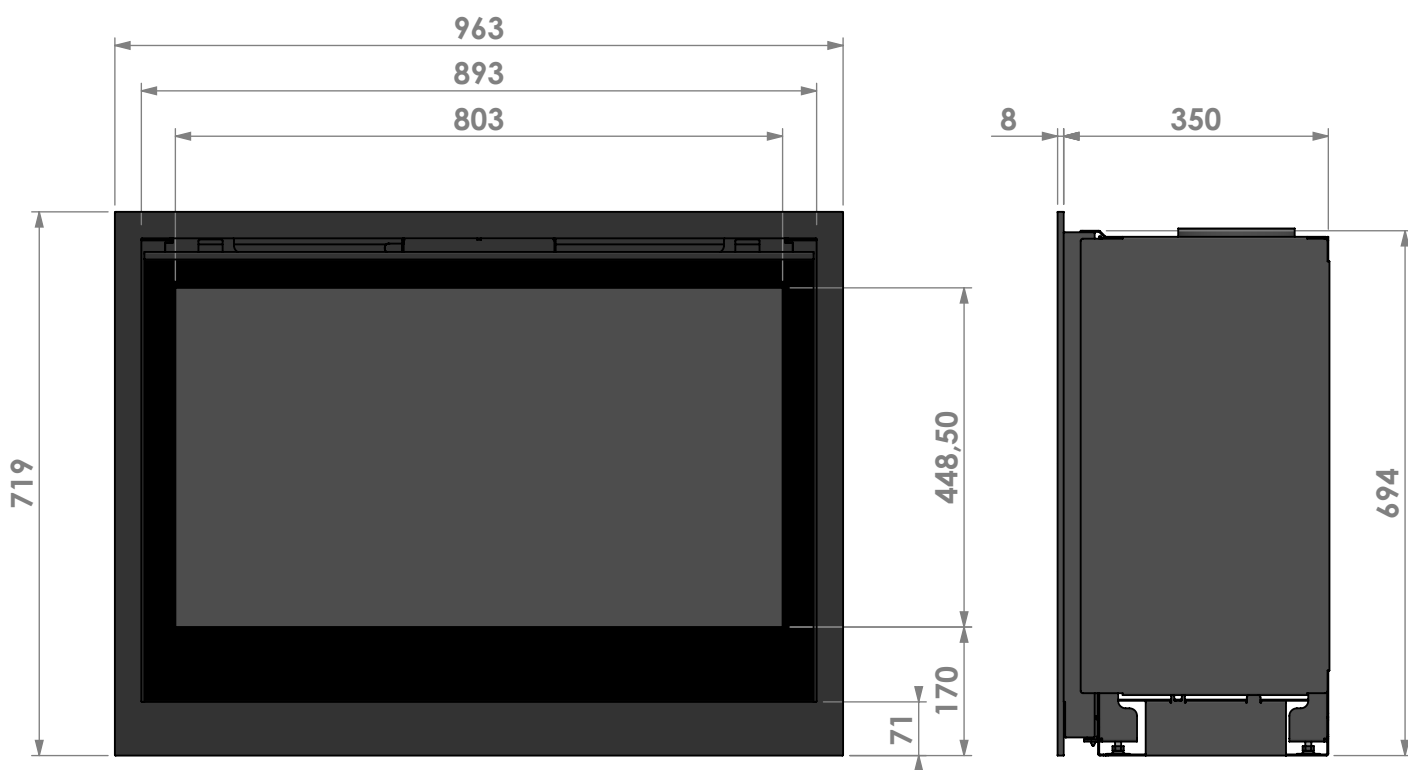

Name: **Smart Bell 90-70**

**Modifications**  
**reserved**

Projection:  
American

Scale: **1:10**  
 Unit: **mm**

Version:  
**0**

**klassiek kader 35mm**  
**classic frame 35mm**  
**cadre classique 35mm**  
**klassischer Rahmen 35mm**

Name: **Smart Bell 90-70**

**Modifications  
 reserved**

Projection:  
American

Scale: **1:10**  
 Unit: **mm**

Version: **0**

**klassiek kader 70mm**  
**classic frame 70mm**  
**cadre classique 70mm**  
**klassischer Rahmen 70mm**

Scale: **1:10**  
 Unit: **mm**

Version: **0**