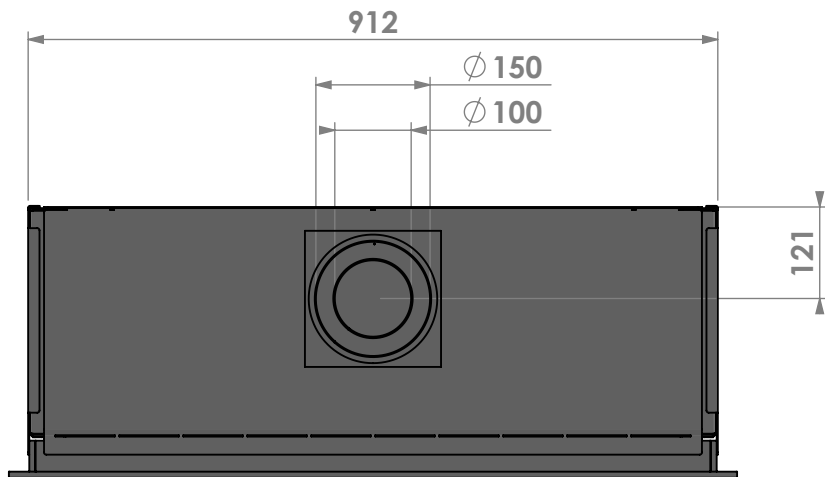

Name: **Smart Bell 90-70**

**Modifications**  
**reserved**

Projection:  
American

Scale: **1:10**  
 Unit: **mm**

Version:  
**0**

**klassiek kader 35mm**  
**classic frame 35mm**  
**cadre classique 35mm**  
**klassischer Rahmen 35mm**

Name: **Smart Bell 90-70**

**Modifications  
 reserved**

Projection:  
American

Scale: **1:10**  
 Unit: **mm**

Version: **0**

**klassiek kader 70mm**  
**classic frame 70mm**  
**cadre classique 70mm**  
**klassischer Rahmen 70mm**

Scale: **1:10**  
 Unit: **mm**

Version: **0**