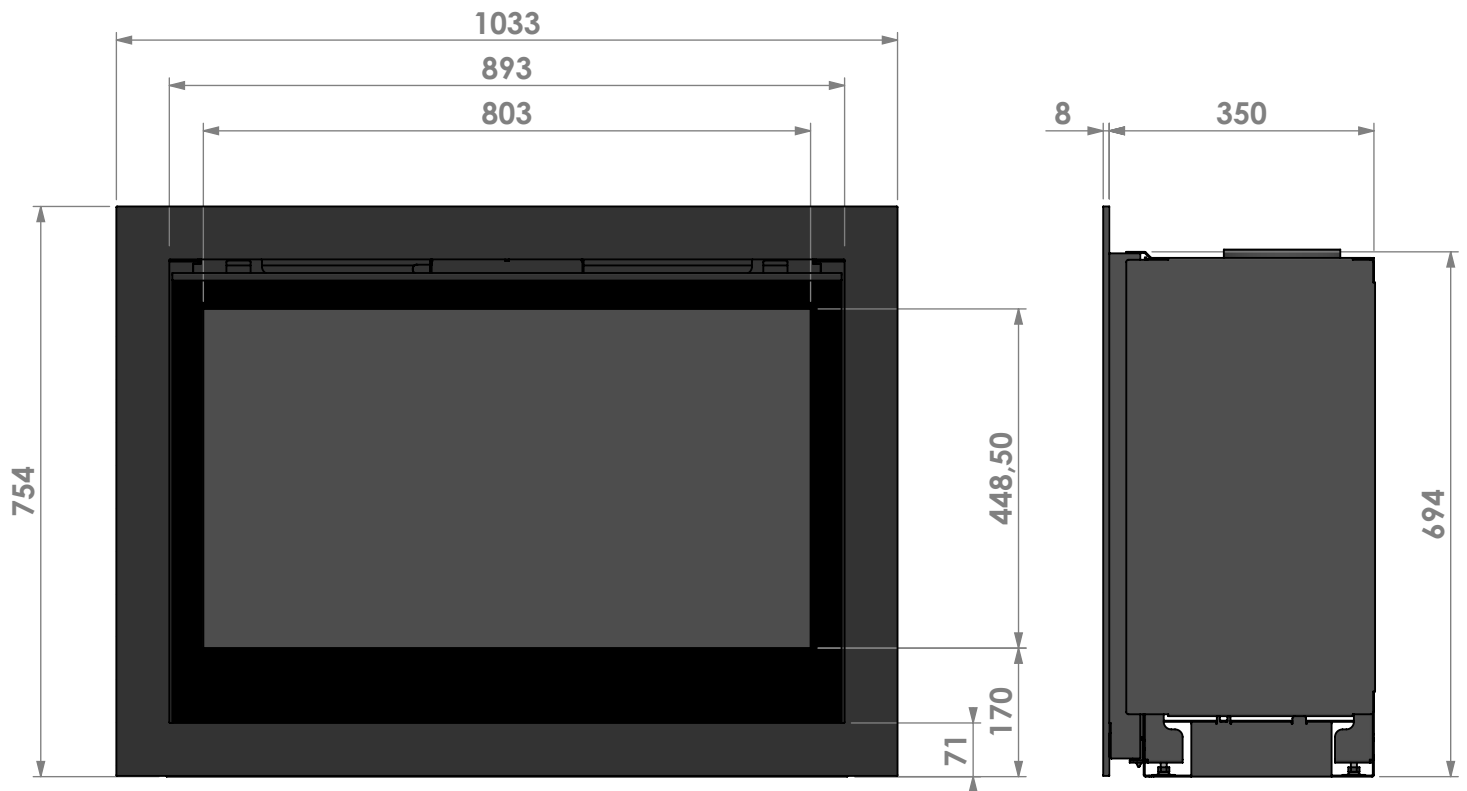

Name: **Smart Bell 90-70**

**Modifications  
 reserved**

Projection:  
American

Scale: **1:10**  
 Unit: **mm**

Version: **0**

**klassiek kader 70mm**  
**classic frame 70mm**  
**cadre classique 70mm**  
**klassischer Rahmen 70mm**

Scale: **1:10**  
 Unit: **mm**

Version: **0**