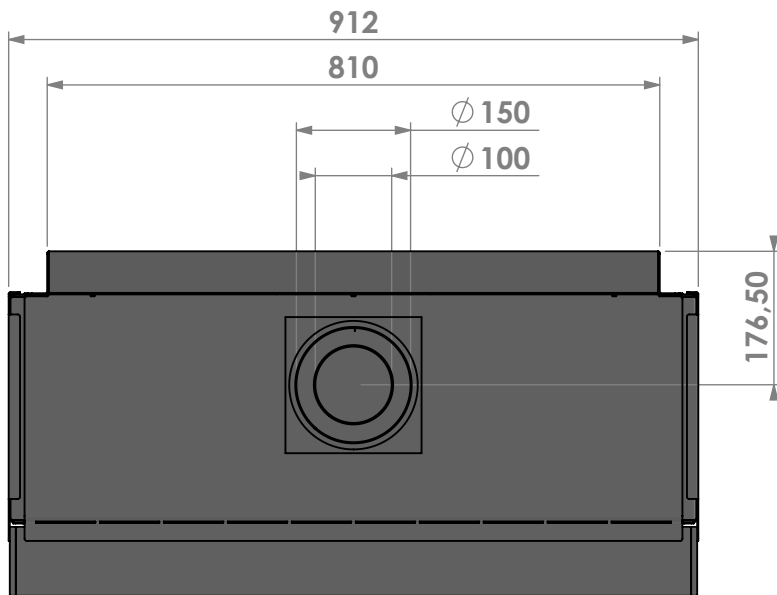

Name: **Smart Bell 90-70**

**Modifications  
 reserved**

Projection:  
American

Scale: **1:10**  
 Unit: **mm**

Version: **0**

**verdiept kader met convectieventilator**  
**insert frame with convection ventilator**  
**cadre de profondeur avec ventilateur de convection**  
**vertiefter Rahmen mit Konvektionsventilator**

Scale: **1:10**  
 Unit: **mm**

Version: **0**