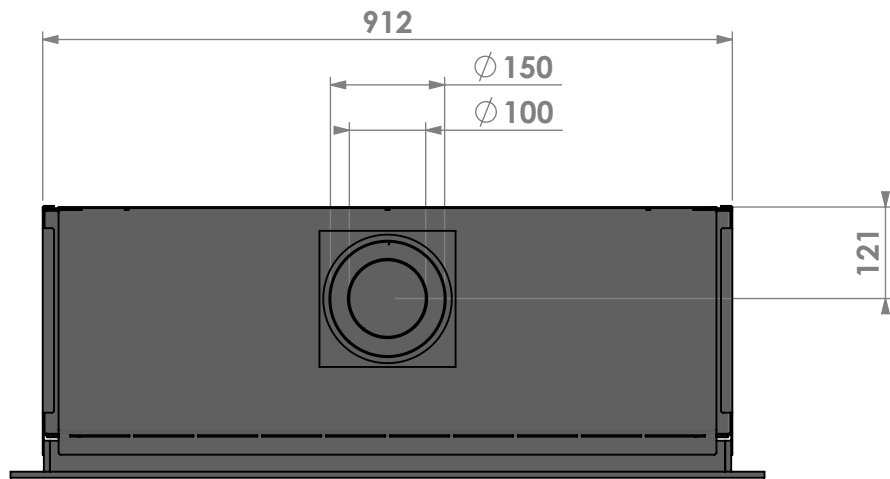

Name: **Smart Bell 90-70**

**Modifications**  
**reserved**

Projection:  
American

Scale: **1:10**  
 Unit: **mm**

Version:  
**0**

**klassiek kader 35mm**  
**classic frame 35mm**  
**cadre classique 35mm**  
**klassischer Rahmen 35mm**

Scale:

**1:10**

Unit:

**mm**

Version:

**0**

**klassiek kader 52mm**  
**classic frame 52mm**  
**cadre classique 52mm**  
**klassischer Rahmen 52mm**

Bellfires - Hallenstraat 17  
 5531 AB Bladel - Netherlands  
 Tel. +31 (0) 497 33 92 00  
 Fax. +31 (0) 497 33 92 10  
 Email: info@bellfires.com

Name: **Smart Bell 90-70**

**Modifications  
 reserved**

Projection:  
American

Scale: **1:10**  
 Unit: **mm**

Version: **0**

**klassiek kader 70mm**  
**classic frame 70mm**  
**cadre classique 70mm**  
**klassischer Rahmen 70mm**

Scale: **1:10**  
 Unit: **mm**

Version: **0**