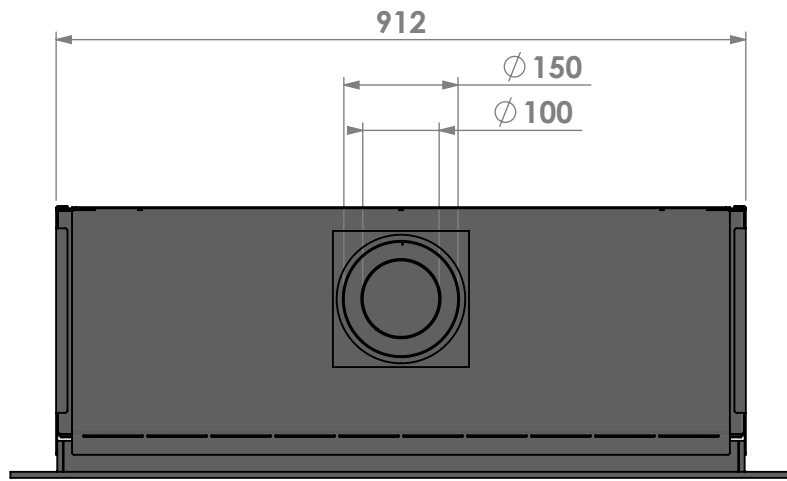

Name: **Smart Bell 90-70**

**Modifications  
 reserved**

Projection:  
American

Scale: **1:10**  
 Unit: **mm**

Version: **0**

**klassiek kader 70mm**  
**classic frame 70mm**  
**cadre classique 70mm**  
**klassischer Rahmen 70mm**

Scale: **1:10**  
 Unit: **mm**

Version: **0**