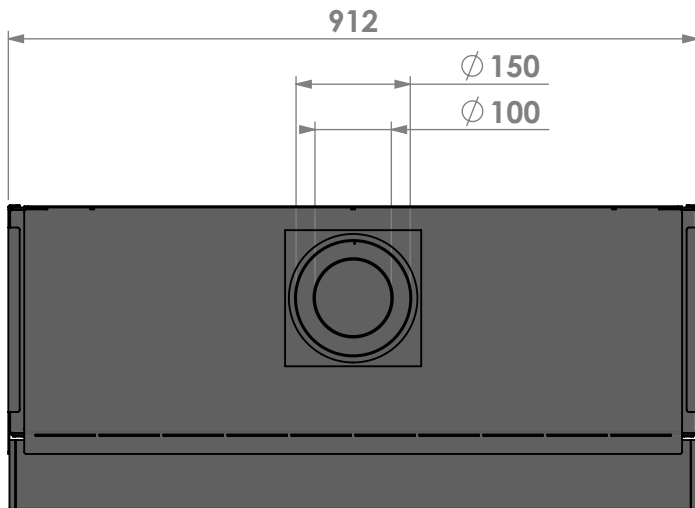

verdiept kader
insert frame
cadre de profondeur
vertiefter Rahmen

Bellfires - Hallenstraat 17
5531 AB Bladel - Netherlands
Tel. +31 (0) 497 33 92 00
Fax. +31 (0) 497 33 92 10
Email: info@bellfires.com

Name: **Smart Bell 90-70**

**Modifications
reserved**

Projection:
American

Scale: **1:10**
Unit: **mm**

Version: **0**