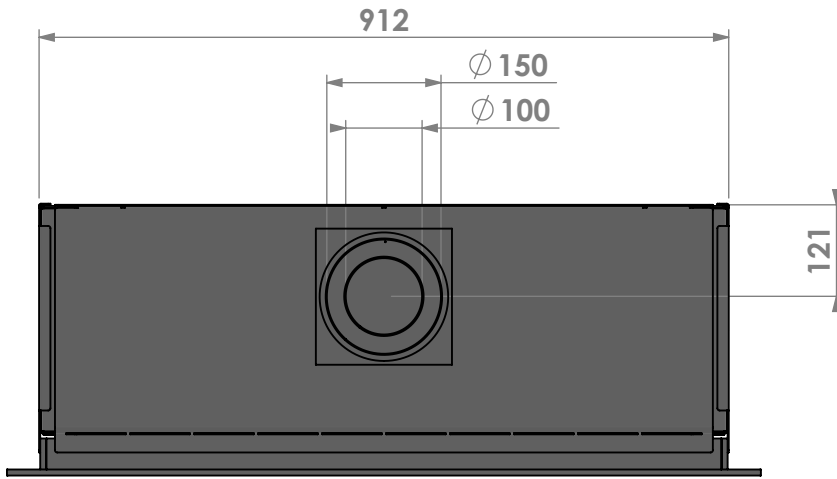

Name: **Smart Bell 90-80**

**Modifications
 reserved**

Projection:
American

Scale: **1:10**
 Unit: **mm**

Version: **0**

klassiek kader 52mm
classic frame 52mm
cadre classique 52mm
klassischer Rahmen 52mm

Bellfires - Hallenstraat 17
 5531 AB Bladel - Netherlands
 Tel. +31 (0) 497 33 92 00
 Fax. +31 (0) 497 33 92 10
 Email: info@bellfires.com

Name: **Smart Bell 90-80**

**Modifications
 reserved**

Projection:
American

Scale: **1:10**
 Unit: **mm**

Version: **0**

klassiek kader 70mm
classic frame 70mm
cadre classique 70mm
klassischer Rahmen 70mm

Bellfires - Hallenstraat 17
 5531 AB Bladel - Netherlands
 Tel. +31 (0) 497 33 92 00
 Fax. +31 (0) 497 33 92 10
 Email: info@bellfires.com

Name: **Smart Bell 90-80**

Modifications
reserved

Projection:
American

Scale: **1:10**
 Unit: **mm**

Version: **0**