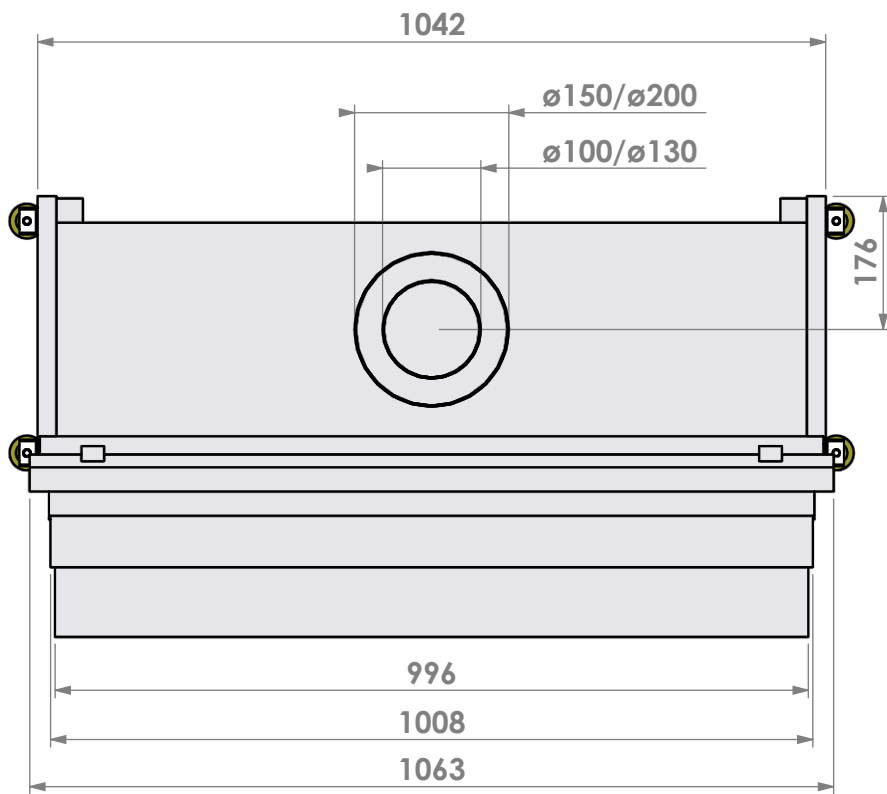

* = optioneel verlengde stelpoten max. + 350 mm

* = optioneel verlengde stelpoten max. + 350 mm

*= verlengde stelpoten max. +350 mm

Bellfires - Hallenstraat 17
5531 AB Bladel - Nederland
Tel. +31 (0) 497 33 92 00
Fax. +31 (0) 497 33 92 10
Email: info@bellfires.com

Noam:

HBS-3 hidden door+ 10cm en steen

Wijzigingen
voorbehouden

Projectie:
Amerikaans

Schaal
Maateenheid: mm

1:10

Versie
0