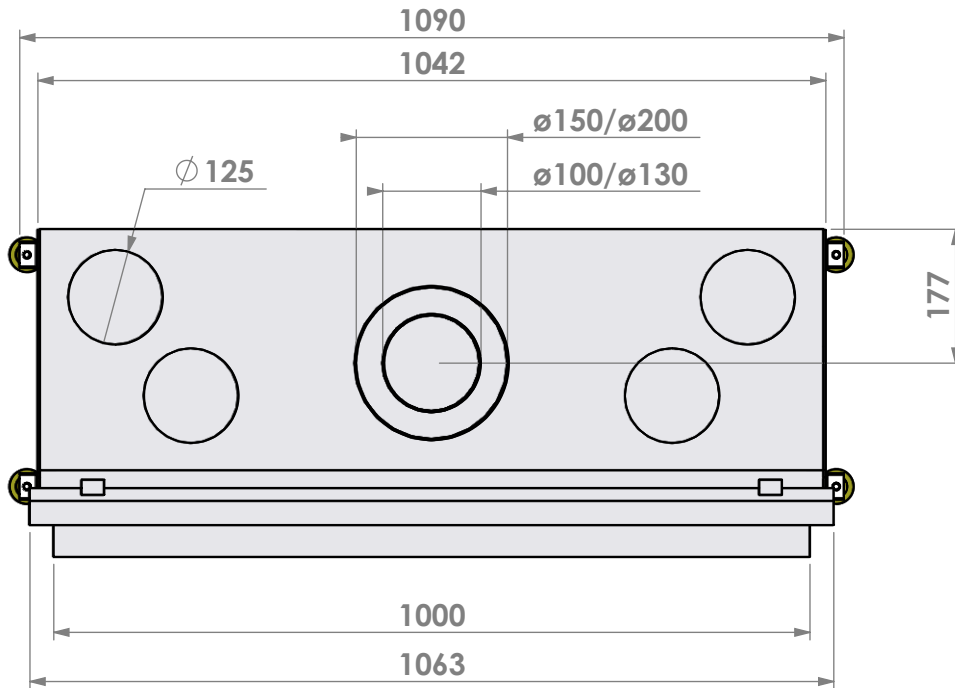

* = optioneel verlengde stelpoten max. + 350 mm

* = optioneel verlengde stelpoten max. + 350 mm

*= verlengde stelpoten max. +350 mm

Bellfires - Hallenstraat 17
5531 AB Bladel - Nederland
Tel. +31 (0) 497 33 92 00
Fax. +31 (0) 497 33 92 10
Email: info@bellfires.com

Noam:

HBS-3 hidden door+ 10cm en steen

Wijzigingen
voorbehouden

Projectie:
Amerikaans

Schaal
Maateenheid: mm

1:10

Versie
0