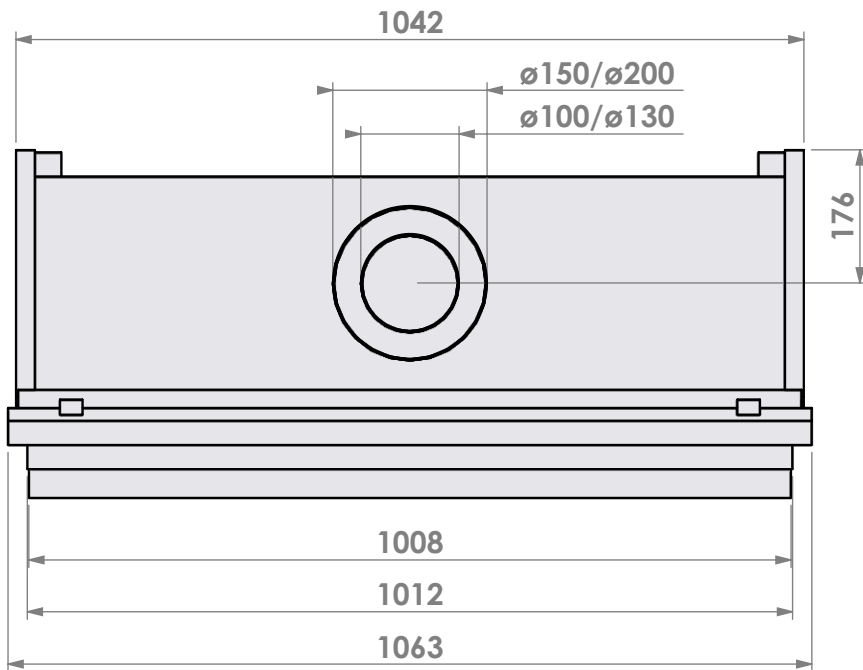

* = optioneel verlengde stelpoten max. + 350 mm

* = optioneel verlengde stelpoten max. + 350 mm

*= verlengde stelpoten max. +350 mm

Bellfires - Hallenstraat 17
5531 AB Bladel - Nederland
Tel. +31 (0) 497 33 92 00
Fax. +31 (0) 497 33 92 10
Email: info@bellfires.com

Noam:

HBS-3 hidden door+ 10cm en steen

Wijzigingen
voorbehouden

Projectie:
Amerikaans

Schaal
Maateenheid: mm

1:10

Versie
0