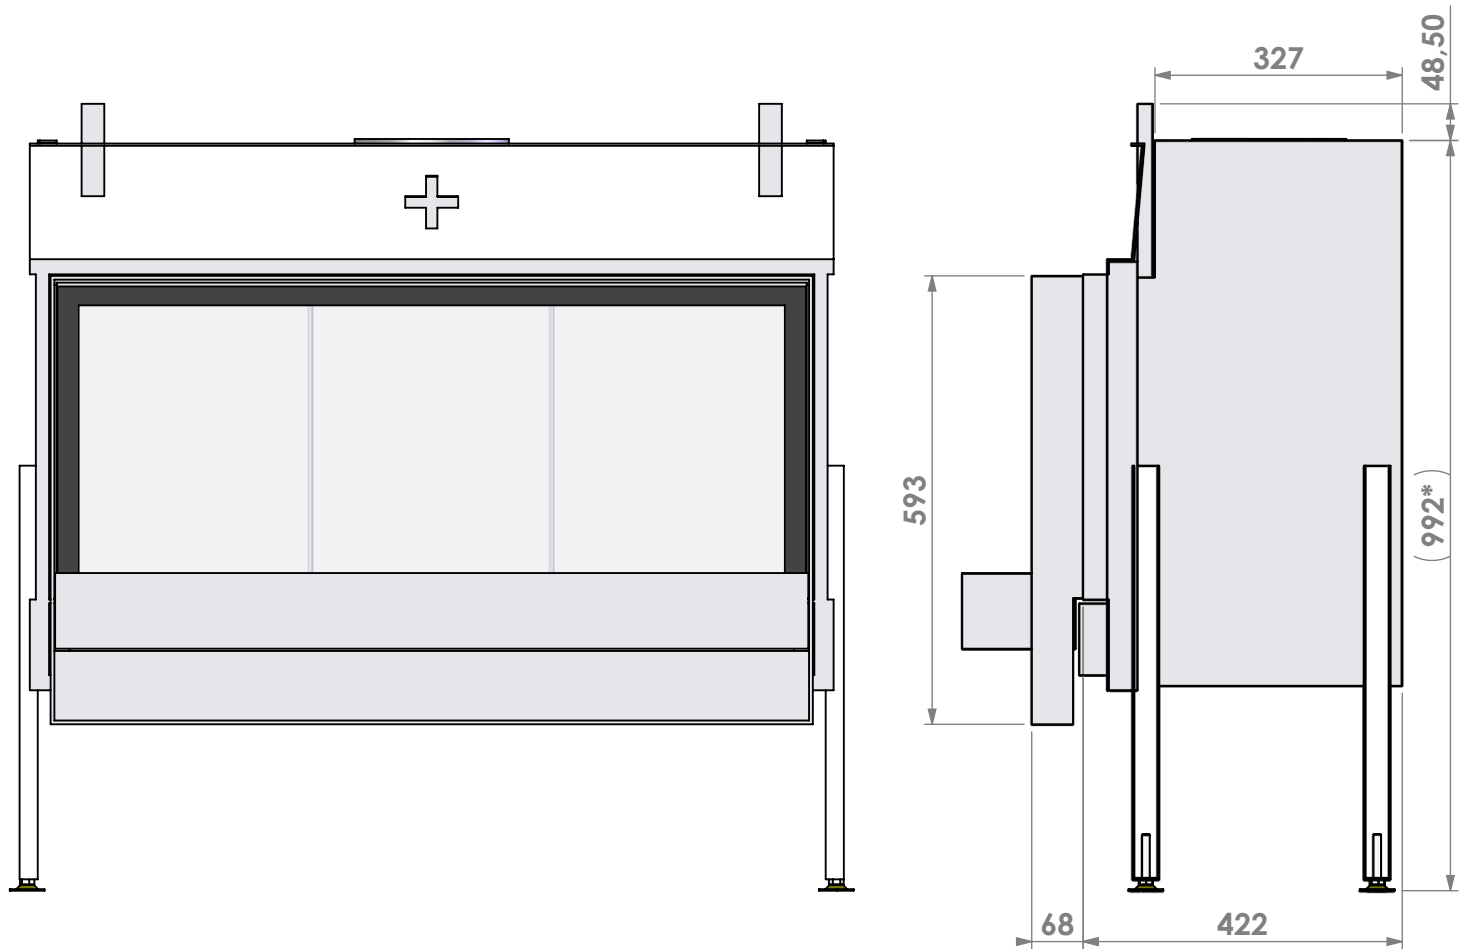

*= verlengde stelpoten max. +350 mm

Bellfires - Hallenstraat 17
5531 AB Bladel - Nederland
Tel. +31 (0) 497 33 92 00
Fax. +31 (0) 497 33 92 10
Email: info@bellfires.com

Noam:

HBS-3 hidden door+ 10cm en steen

Wijzigingen
voorbehouden

Projectie:
Amerikaans

Schaal
Maateenheid: mm

1:10

Versie
0