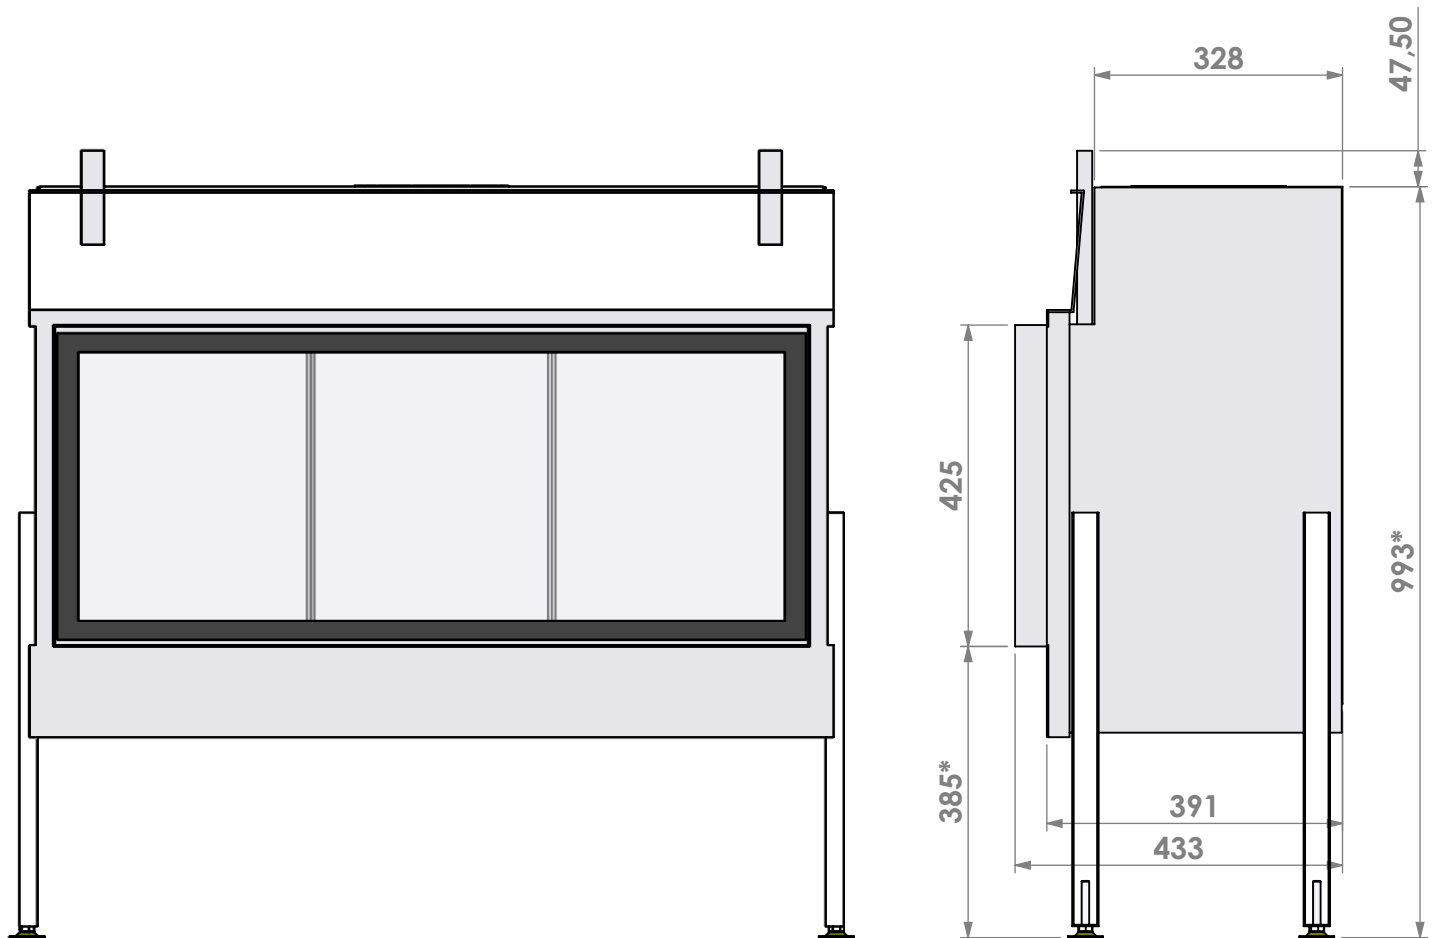

* = optioneel verlengde stelpoten max. + 350 mm

* = optioneel verlengde stelpoten max. + 350 mm

*= verlengde stelpoten max. +350 mm

Bellfires - Hallenstraat 17
5531 AB Bladel - Nederland
Tel. +31 (0) 497 33 92 00
Fax. +31 (0) 497 33 92 10
Email: info@bellfires.com

Noam:

HBS-3 hidden door+ 10cm en steen

Wijzigingen
voorbehouden

Projectie:
Amerikaans

Schaal
Maateenheid: mm

1:10

Versie
0