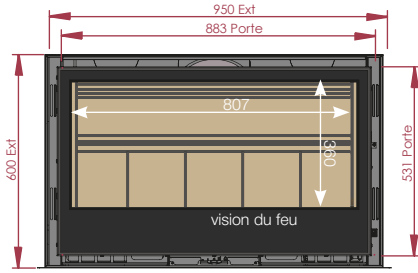

INFIRE SMART 950

INFIRE SMART 950		A+
Puissance-vermogen-capacity	12 kW	
Dimensions - afmetingen - dimensions (mm)	H600xL950xP445	
Vision du feu - reëel zicht op vuur - real view of fire (mm)	H360 x L807	
Homologations-homologatie-homologation	Phase III KB (Belgique) - 7*Flamme verte / groene vlam - Indice environnemental / milieu index: 0,4-0,5 (France) - EN3229 (standard Européen)	
Rendement %	81,6	
CO (mg/Nm ³)	1125	
COG (mg/Nm ³)	63	
NOX (mg/Nm ³)	86	
el_max (kw)	0,026	
el_min (kw)	0,00	
el_sb (kw)	0,00	
Option-Opties		
Intérieur - binnenbekleding - interior	Vermiculiet	√
	Méta(a)	√
Cadre - kader - frame	4mm épaisseur fin	√
	30 mm hauteur 3ou 4 côtés	√
Kit buselot air chaud obturable - kit regelbare warmeluchtaansluiting - Hot air nozzle kit, can be sealed		€
Sortie de fumées verticale - veticaal aansluitstuk roogasafvoer - vertical flue outlet Ø 150		€
Sortie de fumées verticale - veticaal aansluitstuk roogasafvoer - vertical flue outlet Ø 180		€
Répartiteurs intérieurs peint en noir - luchtverdelers zwart gelakt - interior distributors painted black		€

IFSmart 950

FACE
VOOR
AANZICHT

Porte Acier
Stalen deur

DESSUS
BOVEN

DESSOUS
ONDER

Porte Screen
Screen Deur

DOS
RUG