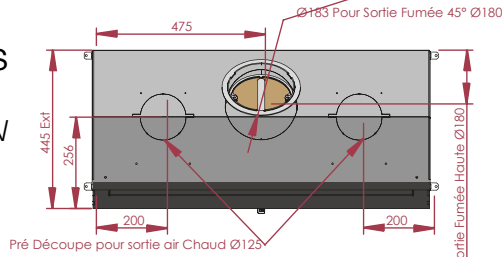

INFIRE SMART 950

INFIRE SMART 950		A+
Puissance-vermogen-capacity	12 kW	
Dimensions - afmetingen - dimensions (mm)	H600xL950xP445	
Vision du feu - reëel zicht op vuur - real view of fire (mm)	H360 x L807	
Homologations-homologatie-homologation	Phase III KB (Belgique) - 7*Flamme verte / groene vlam - Indice environnemental / milieu index: 0,4-0,5 (France) - EN3229 (standard Européen)	
Rendement %	81,6	
CO (mg/Nm ³)	1125	
COG (mg/Nm ³)	63	
NOX (mg/Nm ³)	86	
el_max (kw)	0,026	
el_min (kw)	0,00	
el_sb (kw)	0,00	
Option-Opties		
Intérieur - binnenbekleding - interior	Vermiculiet	√
	Méta(a)	√
Cadre - kader - frame	4mm épaisseur fin	√
	30 mm hauteur 3ou 4 côtés	√
Kit buselot air chaud obturable - kit regelbare warmeluchtaansluiting - Hot air nozzle kit, can be sealed		€
Sortie de fumées verticale - veticaal aansluitstuk roogasafvoer - vertical flue outlet Ø 150		€
Sortie de fumées verticale - veticaal aansluitstuk roogasafvoer - vertical flue outlet Ø 180		€
Répartiteurs intérieurs peint en noir - luchtverdelers zwart gelakt - interior distributors painted black		€

IFSmart 950

FACE
VOOR
AANZICHT

Porte Acier
Stalen deur

DESSUS
BOVEN

DESSOUS
ONDER

Porte Screen
Screen Deur

DOS
RUG