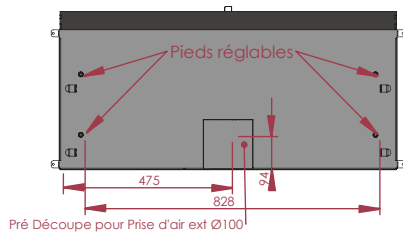

INFIRE SMART 950

INFIRE SMART 950		A+
Puissance-vermogen-capacity	12 kW	
Dimensions - afmetingen - dimensions (mm)	H600xL950xP445	
Vision du feu - reëel zicht op vuur - real view of fire (mm)	H360 x L807	
Homologations-homologatie-homologation	Phase III KB (Belgique) - 7*Flamme verte / groene vlam - Indice environnemental / milieu index: 0,4-0,5 (France) - EN3229 (standard Européen)	
Rendement %	81,6	
CO (mg/Nm ³)	1125	
COG (mg/Nm ³)	63	
NOX (mg/Nm ³)	86	
el_max (kw)	0,026	
el_min (kw)	0,00	
el_sb (kw)	0,00	
Option-Opties		
Intérieur - binnenbekleding - interior	Vermiculiet	√
	Méta(a)	√
Cadre - kader - frame	4mm épaisseur fin	√
	30 mm hauteur 3ou 4 côtés	√
Kit buselot air chaud obturable - kit regelbare warmeluchtaansluiting - Hot air nozzle kit, can be sealed		€
Sortie de fumées verticale - veticaal aansluitstuk roogasafvoer - vertical flue outlet Ø 150		€
Sortie de fumées verticale - veticaal aansluitstuk roogasafvoer - vertical flue outlet Ø 180		€
Répartiteurs intérieurs peint en noir - luchtverdelers zwart gelakt - interior distributors painted black		€

IFSmart 950

FACE
VOOR
AANZICHT

Porte Acier
Stalen deur

DESSUS
BOVEN

DESSOUS
ONDER

Porte Screen
Screen Deur

DOS
RUG